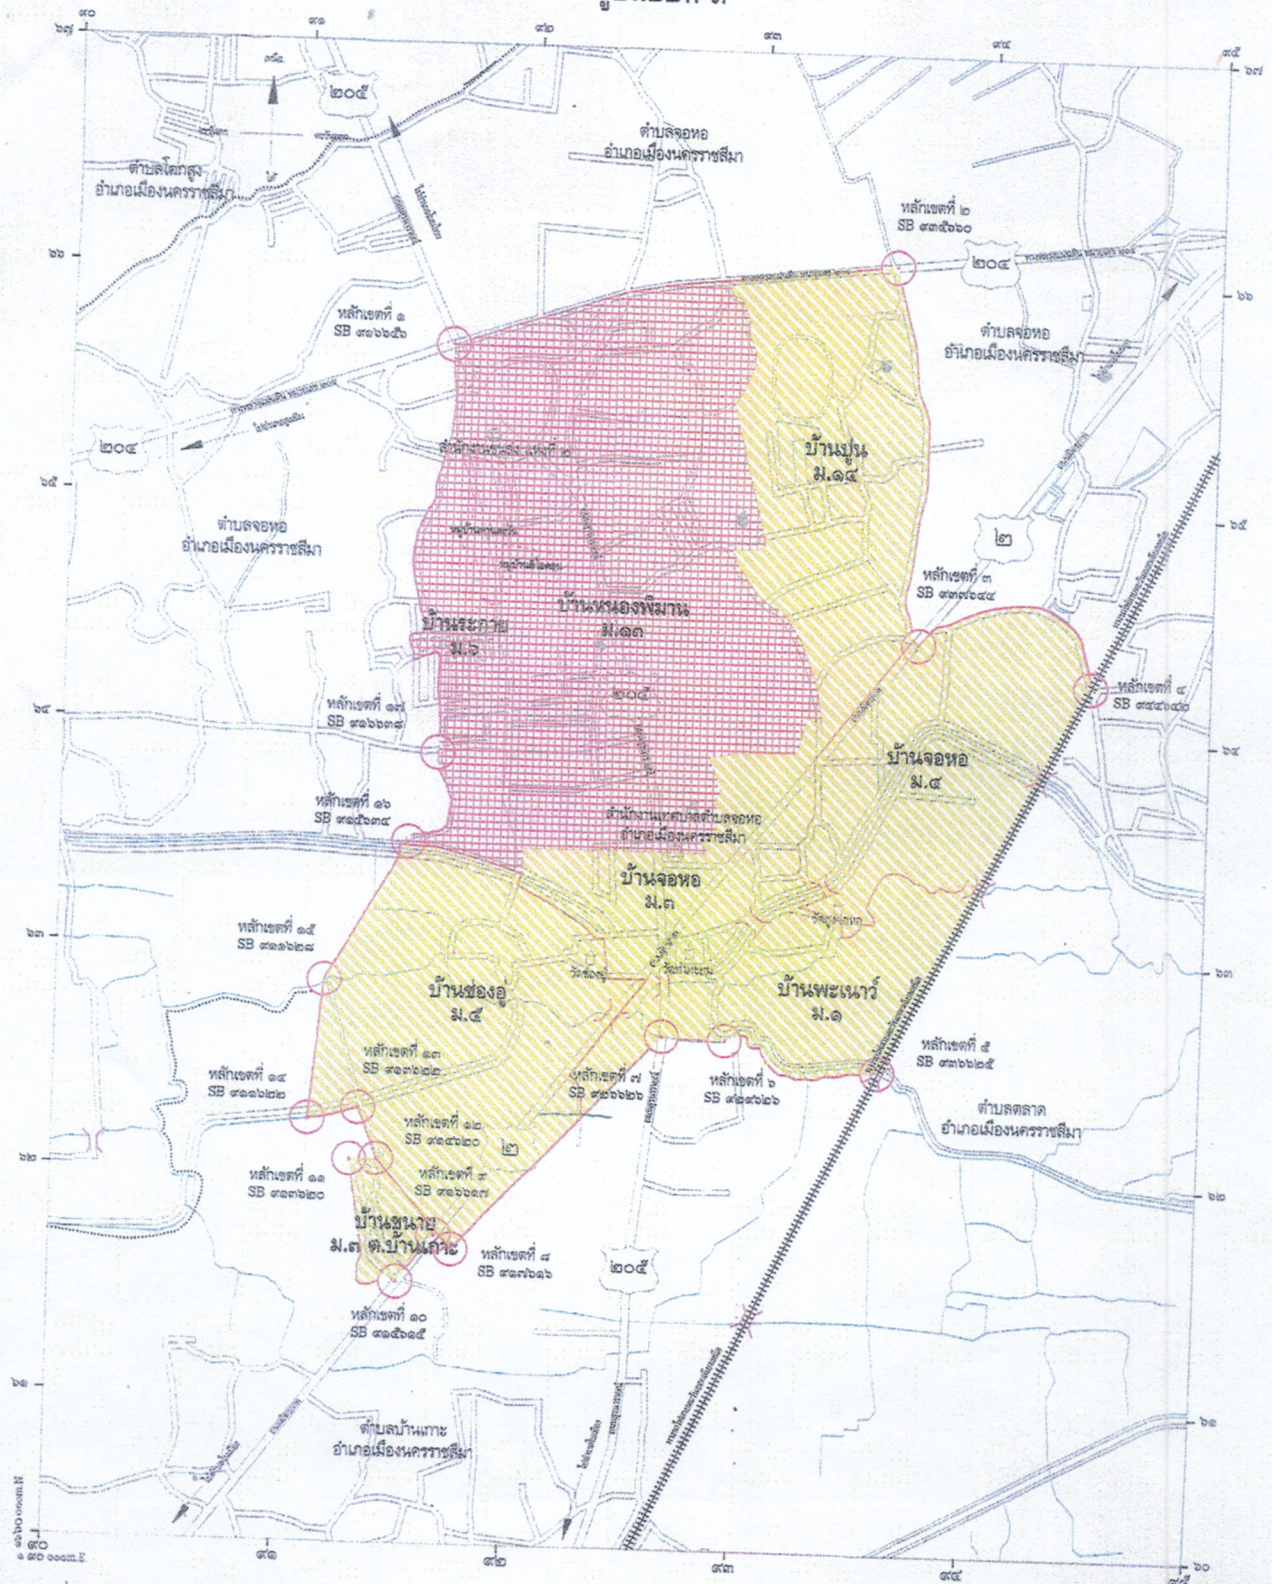

ประกาศสำนักงานคณะกรรมการการเลือกตั้งประจำจังหวัดนครราชสีมา
เรื่อง การแสดงความคิดเห็นและข้อเสนอแนะเกี่ยวกับการแบ่งเขตเลือกตั้งสมาชิกสภา
เทศบาลตำบลจอหอ อำเภอเมืองนครราชสีมา จังหวัดนครราชสีมา

ด้วยสำนักงานคณะกรรมการการเลือกตั้งได้แจ้งให้สำนักงานคณะกรรมการการเลือกตั้งประจำจังหวัดนครราชสีมา เตรียมความพร้อมในการเลือกตั้งสมาชิกสภาท้องถิ่นหรือผู้บริหารท้องถิ่นในวาระเริ่มแรก หลังจากกฎหมายว่าด้วยการเลือกตั้งสมาชิกสภาท้องถิ่นหรือผู้บริหารท้องถิ่น พ.ศ. ๒๕๖๒ ข้อ ๑๓ กำหนดหลักเกณฑ์ในการดำเนินการแบ่งเขตเลือกตั้ง ให้ผู้อำนวยการการเลือกตั้งประจำจังหวัดดำเนินการแบ่งเขตเลือกตั้งอย่างน้อยสามรูปแบบ และประกาศให้ประชาชนในเขตองค์กรปกครองส่วนท้องถิ่นทราบ โดยปิดประกาศไว้ในที่เปิดเผย ที่ทำการองค์กรปกครองส่วนท้องถิ่นที่เกี่ยวข้อง และสถานที่ที่เห็นสมควร รวมทั้งประชาสัมพันธ์ให้ประชาชนทราบทางสื่อชนิดต่าง ๆ ตามที่เห็นสมควร เพื่อเปิดโอกาสให้ประชาชนมีส่วนร่วมในการแสดงความคิดเห็นและข้อเสนอแนะเป็นหนังสือส่งให้ผู้อำนวยการการเลือกตั้งประจำจังหวัดภายในสิบวันนับตั้งแต่วันประกาศ

บัดนี้ ได้ดำเนินการแบ่งเขตเลือกตั้งสมาชิกสภาเทศบาลตำบลจอหอ จำนวน ๓ รูปแบบ เสร็จเรียบร้อยแล้ว สำนักงานคณะกรรมการการเลือกตั้งประจำจังหวัดนครราชสีมา จึงขอประกาศรูปแบบการแบ่งเขตเลือกตั้งสมาชิกสภาเทศบาลตำบลจอหอ รายละเอียดจำนวนราษฎรในเขตเลือกตั้ง แผนที่ และพื้นที่ประกอบเป็นเขตเลือกตั้งของรูปแบบที่ ๑ รูปแบบที่ ๒ และรูปแบบที่ ๓ ปรากฏตามเอกสารแนบ หากประชาชนในเขตเลือกตั้งผู้ใดประสงค์จะเสนอความคิดเห็นและข้อเสนอแนะให้ทำความคิดเห็นและข้อเสนอแนะเป็นหนังสือส่งให้ผู้อำนวยการการเลือกตั้งประจำจังหวัดนครราชสีมา ที่อยู่เลขที่ ๕๕๕ หมู่ที่ ๑๕ ตำบลจอหอ อำเภอเมืองนครราชสีมา จังหวัดนครราชสีมา ๓๐๓๑๐ อาจส่งทางไปรษณีย์หรือส่งด้วยตนเอง ทั้งนี้ ให้ส่งภายในสิบวันนับแต่วันประกาศ

จึงประกาศให้ทราบโดยทั่วกัน

ประกาศ ณ วันที่ ๒๕ กุมภาพันธ์ พ.ศ. ๒๕๖๓

(นายศิริชัย วัชรพงษ์)

ผู้อำนวยการการเลือกตั้งประจำจังหวัดนครราชสีมา

แผนที่แบ่งเขตเลือกตั้งสมาชิกสภาเทศบาลตำบลจ้อหอ อำเภอเมืองนครราชสีมา จังหวัดนครราชสีมา
รูปแบบที่ ๓