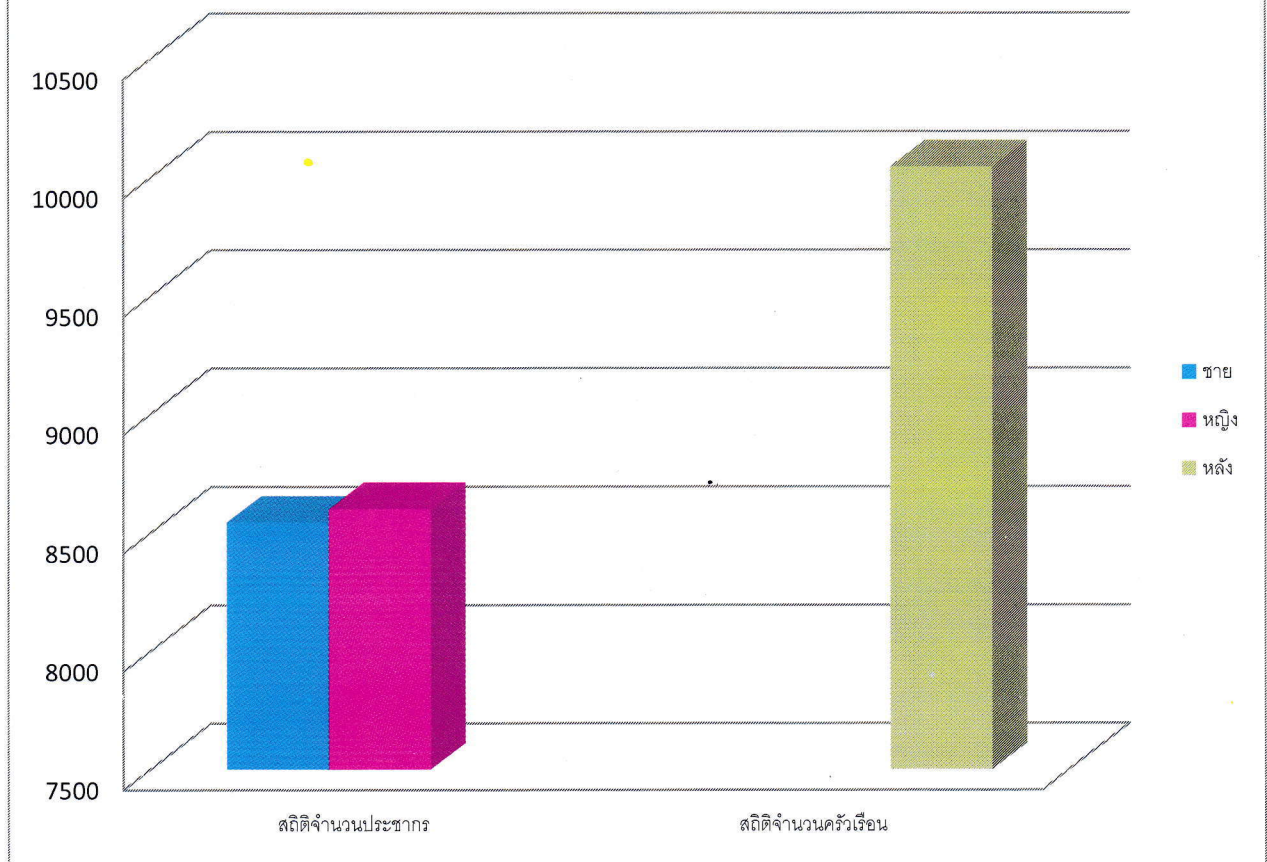

### สถิติจำนวนประชากรและจำนวนครัวเรือน ประจำเดือน ธันวาคม

### สถิติประจำเดือน ธันวาคม 2565

สถิติประชากรจากทะเบียนบ้าน ตรวจสอบข้อมูลแยกรายเดือน ระดับสำนักทะเบียน

เขตพื้นที่ ท้องถิ่นเทศบาลตำบลจ้อหอ จังหวัดนครราชสีมา ตรวจสอบข้อมูลเดือนธันวาคม 2565 ถึง ธันวาคม 2565