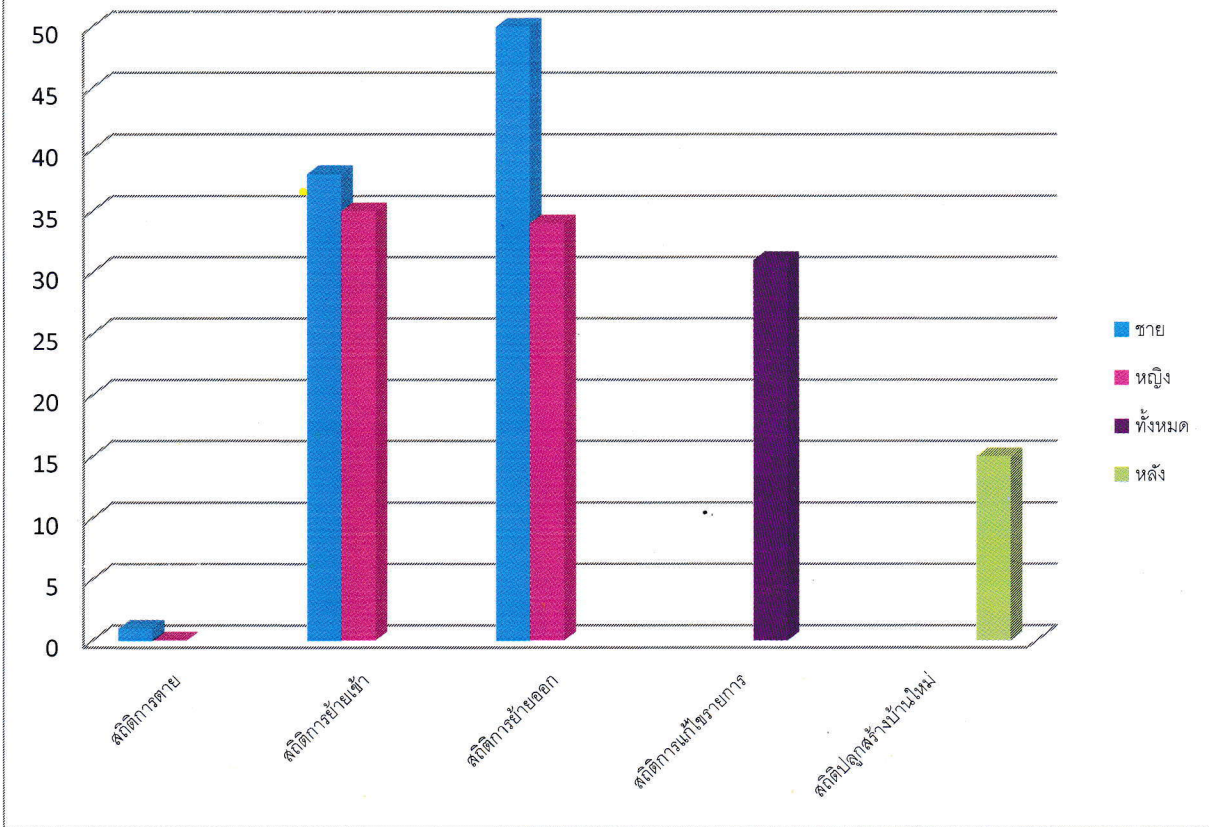

### สถิติจำนวนประชากรและจำนวนครัวเรือน ประจำเดือน ธันวาคม

### สถิติประจำเดือน ธันวาคม 2565

สถิติประชากรจากทะเบียนบ้าน ตรวจสอบข้อมูลแยกรายเดือน ระดับสำนักทะเบียน

เขตพื้นที่ ท้องถิ่นเทศบาลตำบลจ้อหอ จังหวัดนครราชสีมา ตรวจสอบข้อมูลเดือนธันวาคม 2565 ถึง ธันวาคม 2565