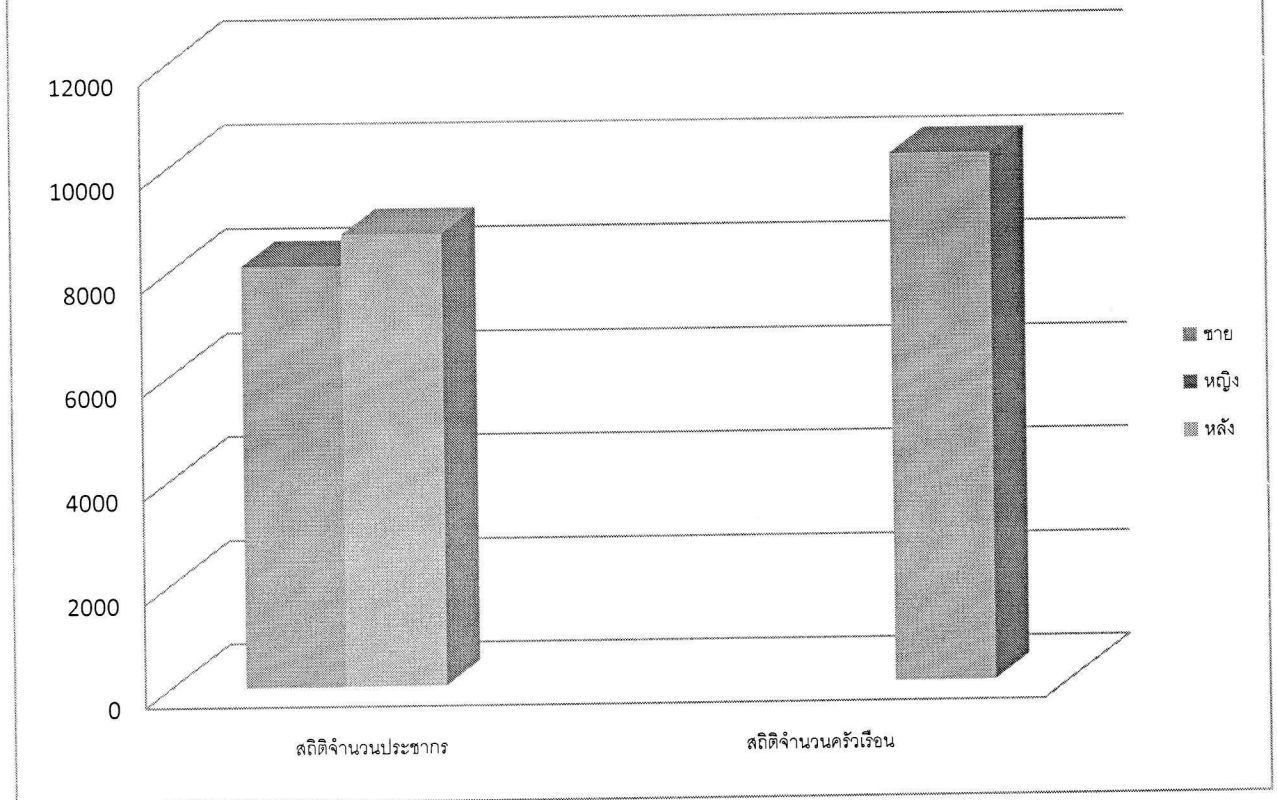

สถิติจำนวนประชากรและจำนวนครัวเรือน ประจำเดือนพฤศจิกายน
2566

ลงชื่อ... สุภาวดี อิ่มกลาง (ผู้บันทึกรายงาน)
(น.ส.สุดารัตน์ อิ่มกลาง)