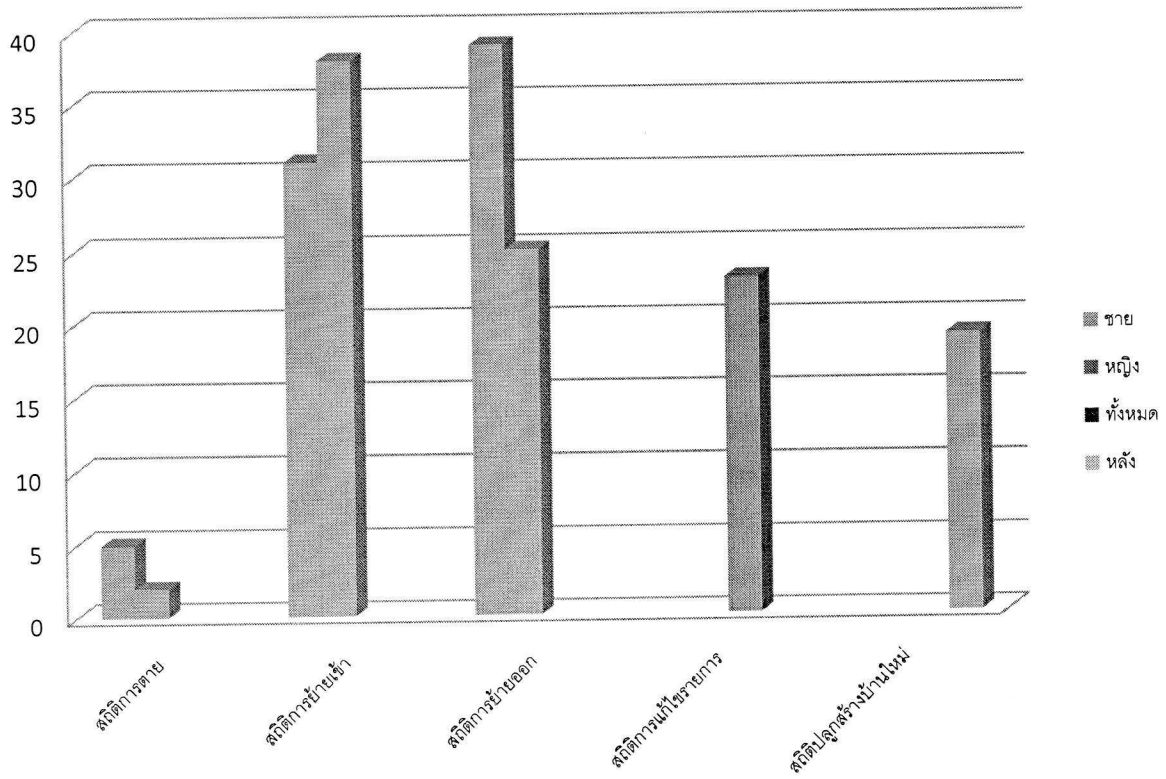

สถิติประจำเดือน พฤศจิกายน 2566

ลงชื่อ... *สุจิตต์ อิ่มกลาง* ..... (ผู้บันทึกรายงาน)
(น.ส.สุดารัตน์ อิ่มกลาง)