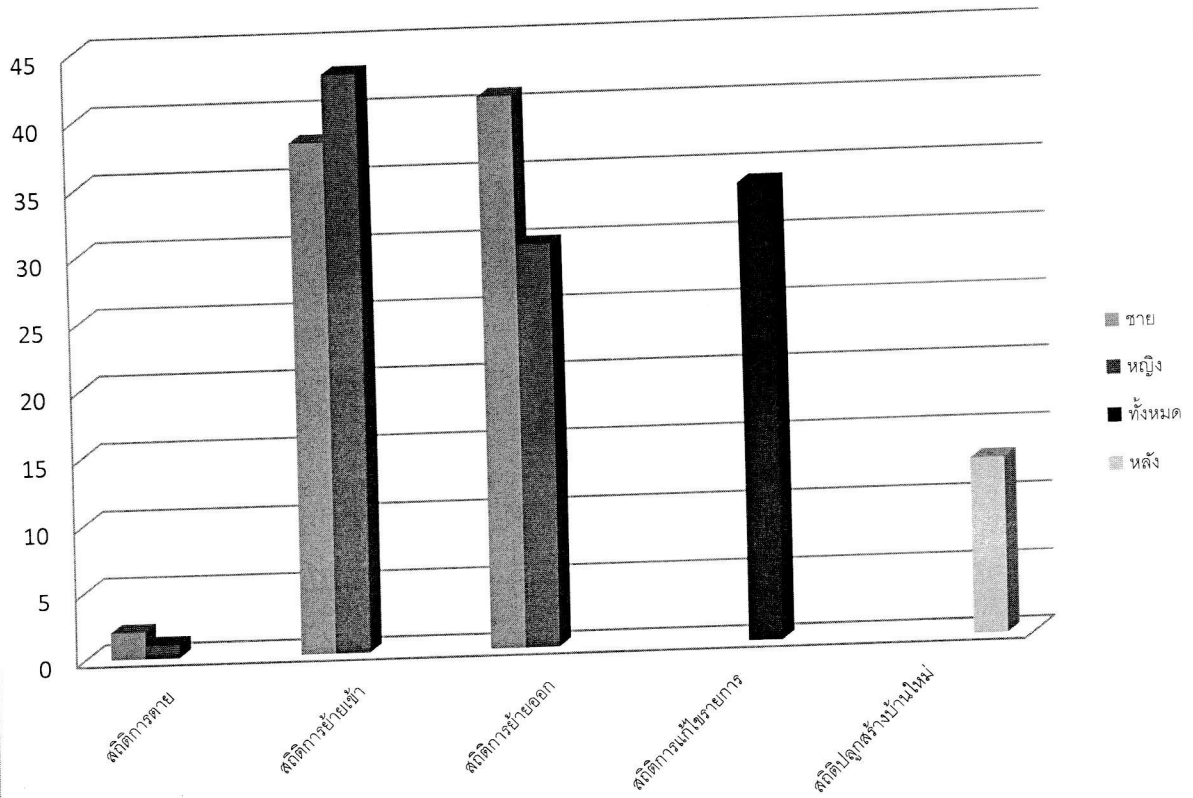

# สถิติจำนวนประชากรและจำนวนครัวเรือน ประจำเดือน มกราคม

2566

### สถิติประจำเดือน มกราคม 2566

สถิติประชากรจากทะเบียนบ้าน ตรวจสอบข้อมูลแยกรายเดือน ระดับสำนักทะเบียน  
เขตพื้นที่ ท้องถิ่นเทศบาลตำบลจอหอ จังหวัดนครราชสีมา ตรวจสอบข้อมูลเดือนมกราคม 2566 ถึง มกราคม 2566