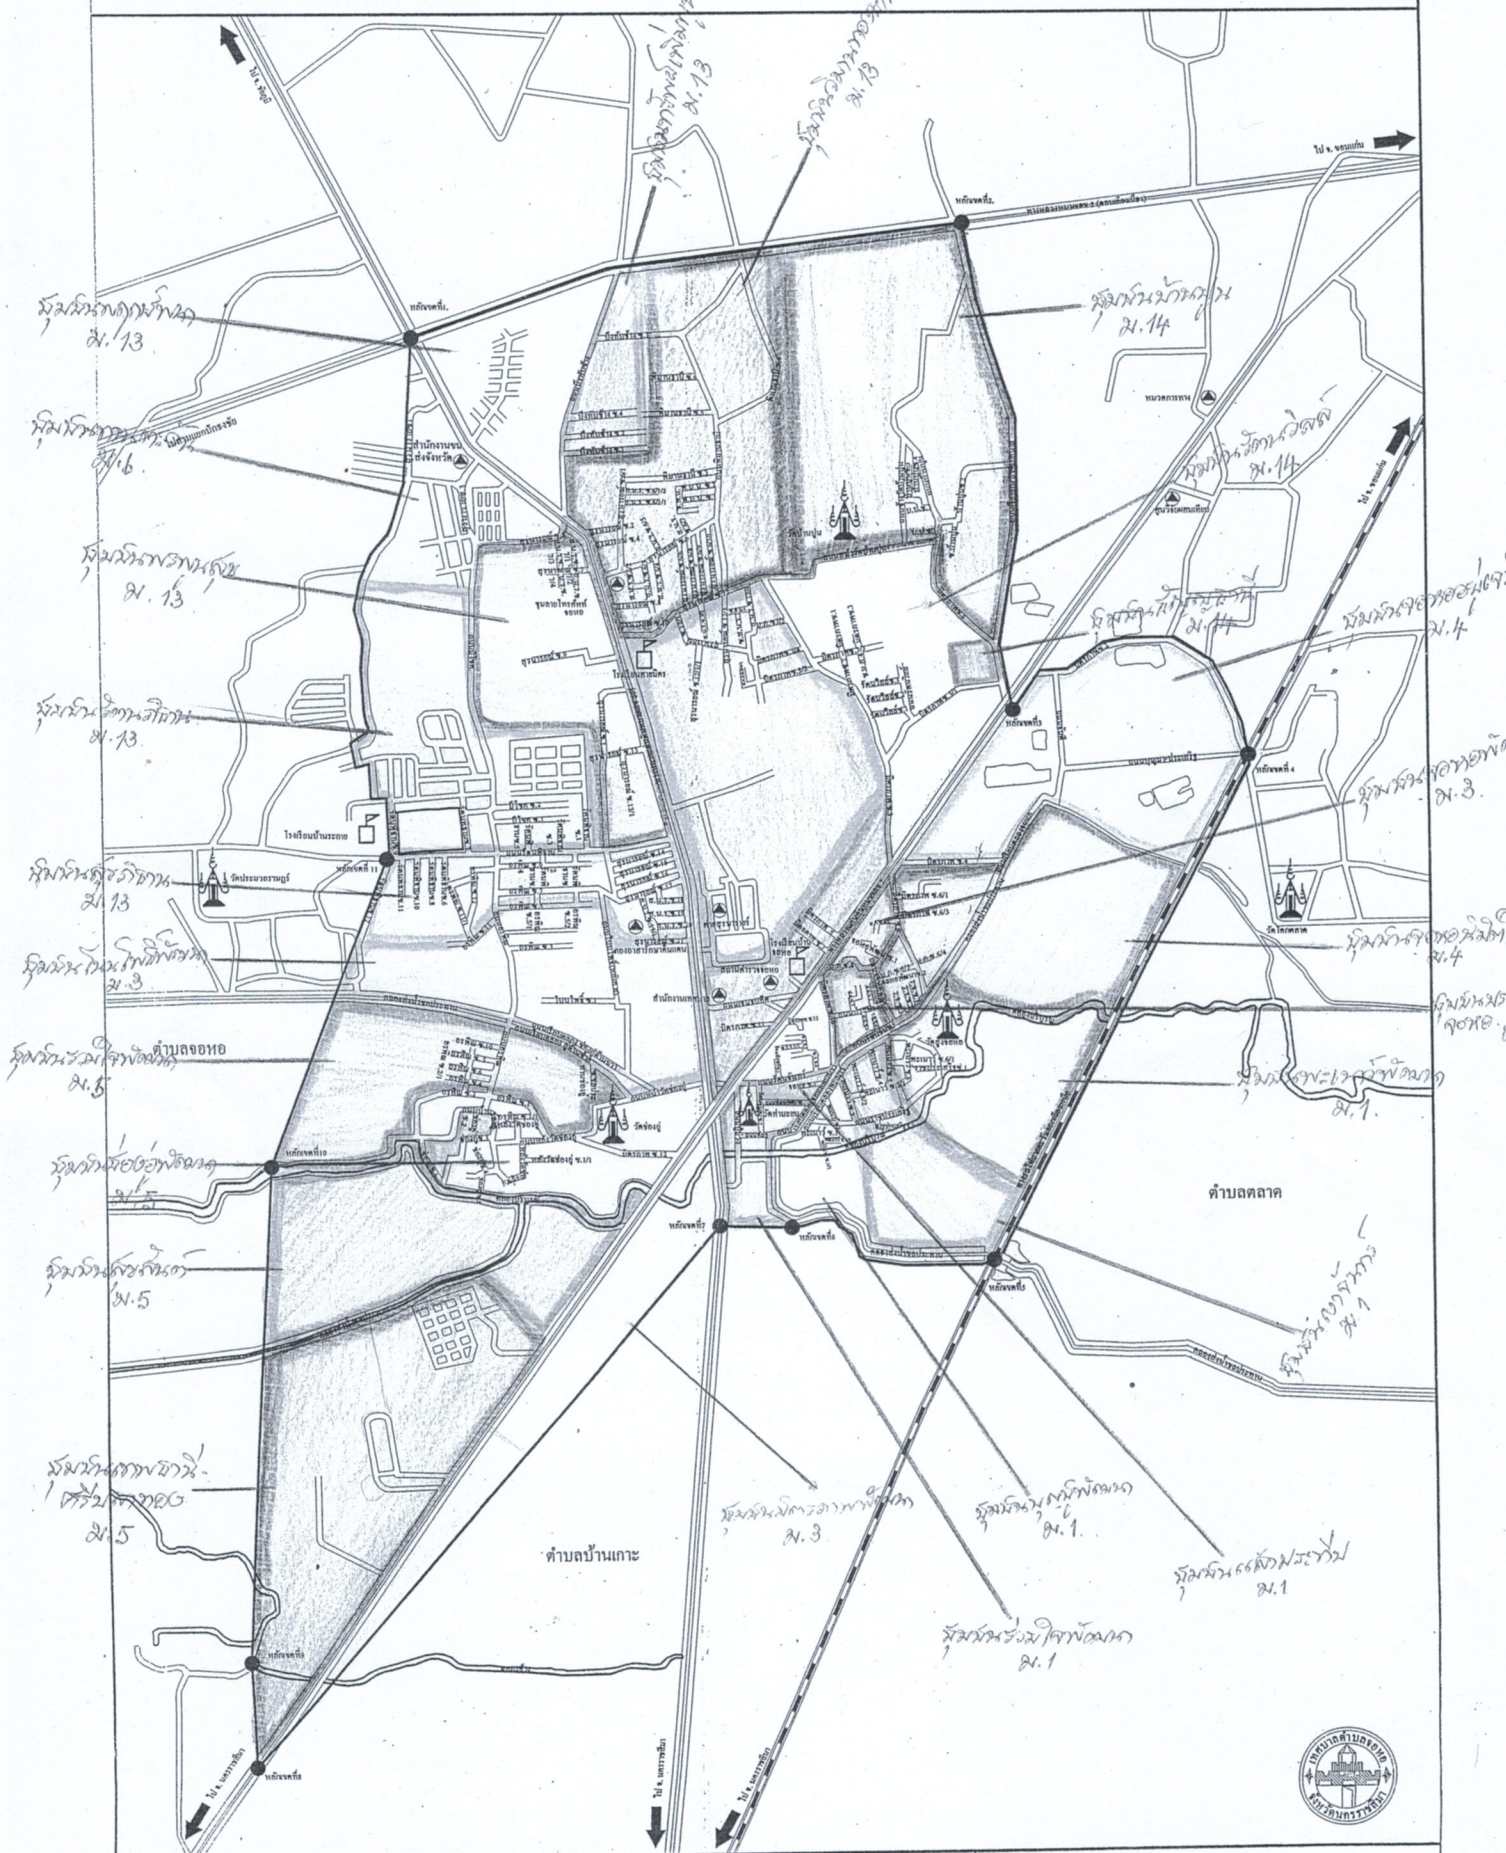

แผนที่เขตเทศบาลตำบลจอหอ อำเภอเมือง จังหวัดนครราชสีมา

	ถนน		สถานีรถไฟ		โรงเรียน
	คลอง		สะพาน		วัด
	สวนสาธารณะ		ตลาด		อาคารราชการ
	บ้านเรือน		โรงงาน		อาคารสาธารณะ

มาตราส่วน 1:25000

0 10 20 40 60 80 100 เมตร

แผนที่แสดงเขตเทศบาลตำบลจอหอ อำเภอเมือง จังหวัดนครราชสีมา

ลิขสิทธิ์