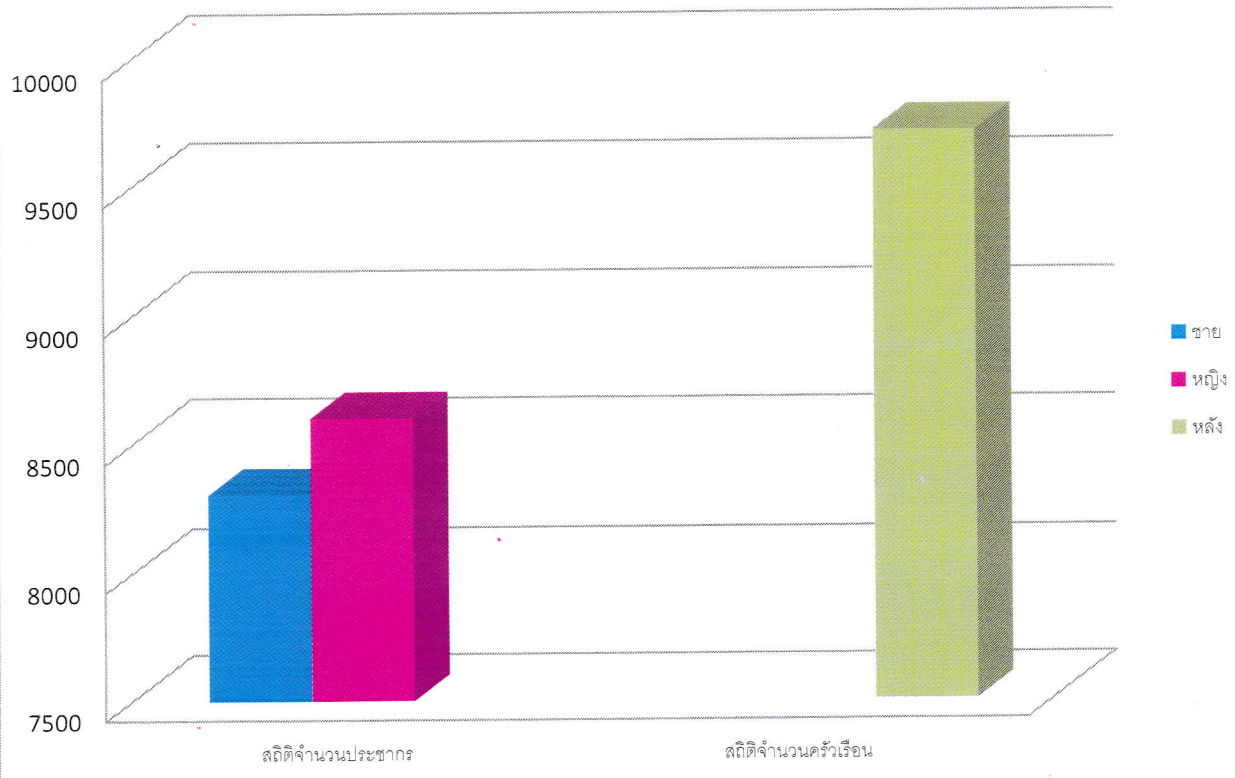

สถิติจำนวนประชากรและจำนวนครัวเรือน ประจำเดือน มิถุนายน
2565

สถิติประจำเดือน มิถุนายน 2565

สถิติประชากรจากทะเบียนบ้าน ตรวจสอบข้อมูลแยกรายเดือน ระดับสำนักทะเบียน
เขตพื้นที่ ท้องถิ่นเทศบาลตำบลจอหอ จังหวัดนครราชสีมา ตรวจสอบข้อมูลเดือนมิถุนายน 2565 ถึง มิถุนายน 2565

เดือนปี (พ.ศ)	ชาย	หญิง	รวม
มิถุนายน 2565	8,305	8,599	16,904

สถิติบ้านจากทะเบียนบ้าน ตรวจสอบข้อมูลแยกรายเดือน ระดับสำนักทะเบียน
เขตพื้นที่ ท้องถิ่นเทศบาลตำบลจ้อหอ จังหวัดนครราชสีมา ตรวจสอบข้อมูลเดือนมิถุนายน 2565 ถึง มิถุนายน 2565

เดือนปี (พ.ศ)	จำนวน (หลัง)
มิถุนายน 2565	9,980

สถิติการตายจากมรณบัตร ตรวจสอบข้อมูลแยกรายเดือน ระดับสำนักทะเบียน
เขตพื้นที่ ท้องถิ่นเทศบาลตำบลจ้อหอ จังหวัดนครราชสีมา ตรวจสอบข้อมูลเดือนมิถุนายน 2565 ถึง มิถุนายน 2565