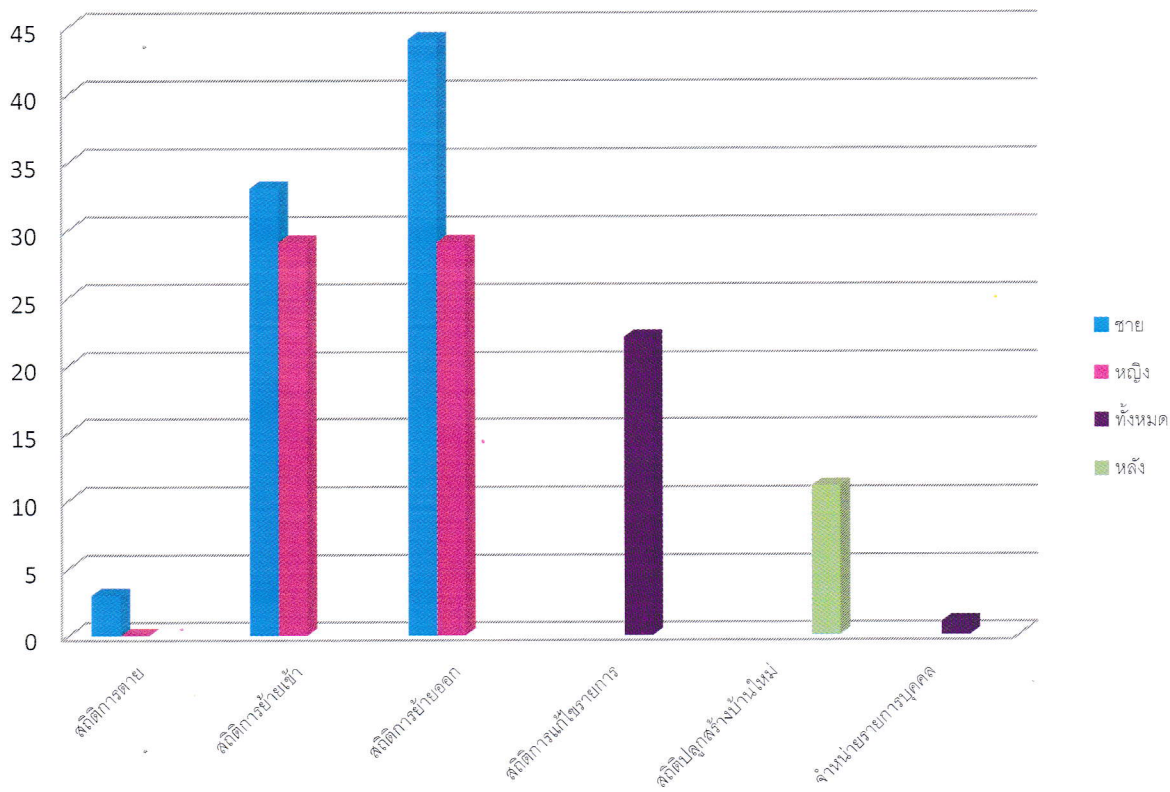

สถิติจำนวนประชากรและจำนวนครัวเรือน ประจำเดือน มิถุนายน
2565

สถิติประจำเดือน มิถุนายน 2565

สถิติประชากรจากทะเบียนบ้าน ตรวจสอบข้อมูลแยกรายเดือน ระดับสำนักทะเบียน
เขตพื้นที่ ท้องถิ่นเทศบาลตำบลจอหอ จังหวัดนครราชสีมา ตรวจสอบข้อมูลเดือนมิถุนายน 2565 ถึง มิถุนายน 2565

เดือนปี (พ.ศ)	ชาย	หญิง	รวม
มิถุนายน 2565	8,305	8,599	16,904

สถิติบ้านจากทะเบียนบ้าน ตรวจสอบข้อมูลแยกรายเดือน ระดับสำนักทะเบียน
เขตพื้นที่ ท้องถิ่นเทศบาลตำบลจ้อหอ จังหวัดนครราชสีมา ตรวจสอบข้อมูลเดือนมิถุนายน 2565 ถึง มิถุนายน 2565

เดือนปี (พ.ศ)	จำนวน (หลัง)
มิถุนายน 2565	9,980

สถิติการตายจากมรณบัตร ตรวจสอบข้อมูลแยกรายเดือน ระดับสำนักทะเบียน
เขตพื้นที่ ท้องถิ่นเทศบาลตำบลจ้อหอ จังหวัดนครราชสีมา ตรวจสอบข้อมูลเดือนมิถุนายน 2565 ถึง มิถุนายน 2565