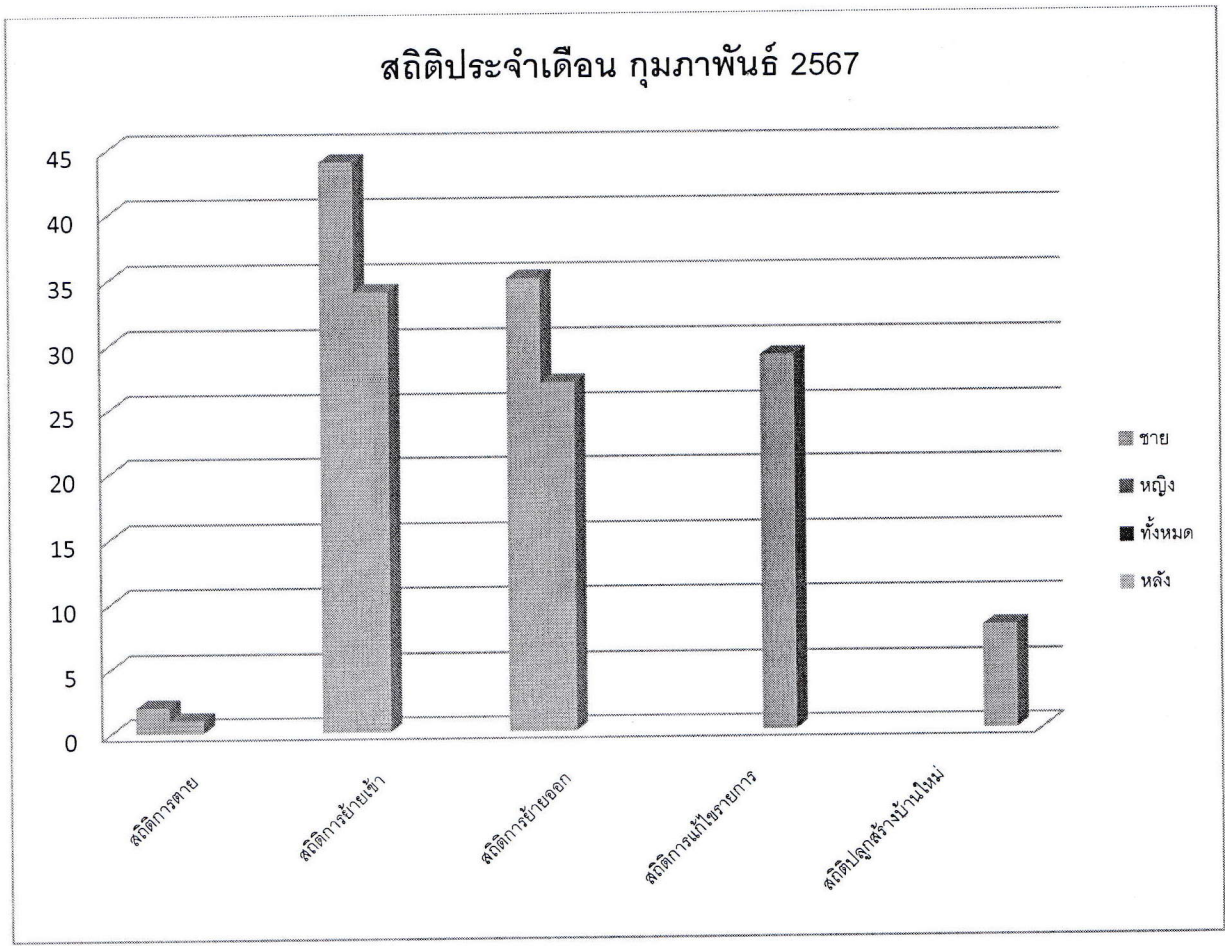

เดือนปี (พ.ศ)	จำนวน (หลัง)
กุมภาพันธ์ 2567	8
รวม	8

สถิติจำนวนประชากรและจำนวนครัวเรือน ประจำเดือนกุมภาพันธ์  
2567

ลงชื่อ สุดาวิทย์ อิ่มกลาง (ผู้บันทึกรายงาน)  
(น.ส.สุดารัตน์ อิ่มกลาง)

### สถิติประจำเดือน กุมภาพันธ์ 2567

ลงชื่อ... **สุดาโตร์ อัมกลาง** .....(ผู้บันทึกรายงาน)  
 (น.ส.สุดารัตน์ อัมกลาง)