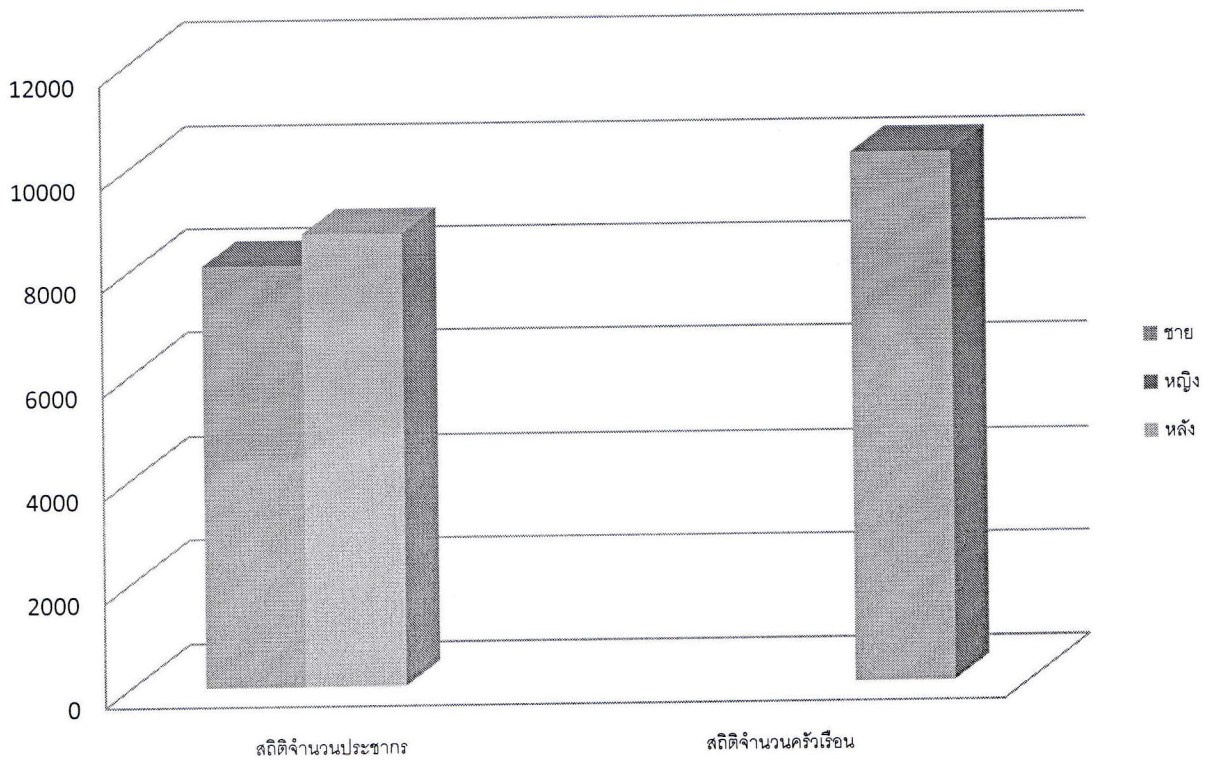

สถิติทะเบียนเพิ่มบ้านใหม่ ทร.99 ตรวจสอบข้อมูลแยกรายเดือน ระดับสำนักทะเบียน
เขตพื้นที่ ท้องถิ่นเทศบาลตำบลจอหอ จังหวัดนครราชสีมา ตรวจสอบข้อมูลเดือนกุมภาพันธ์ 2567 ถึง กุมภาพันธ์ 2567

เดือนปี (พ.ศ)	จำนวน (หลัง)
กุมภาพันธ์ 2567	8
รวม	8

สถิติจำนวนประชากรและจำนวนครัวเรือน ประจำเดือนกุมภาพันธ์
2567

ลงชื่อ สุดาวิทย์ อิ่มกลาง (ผู้บันทึกรายงาน)
(น.ส.สุดารัตน์ อิ่มกลาง)