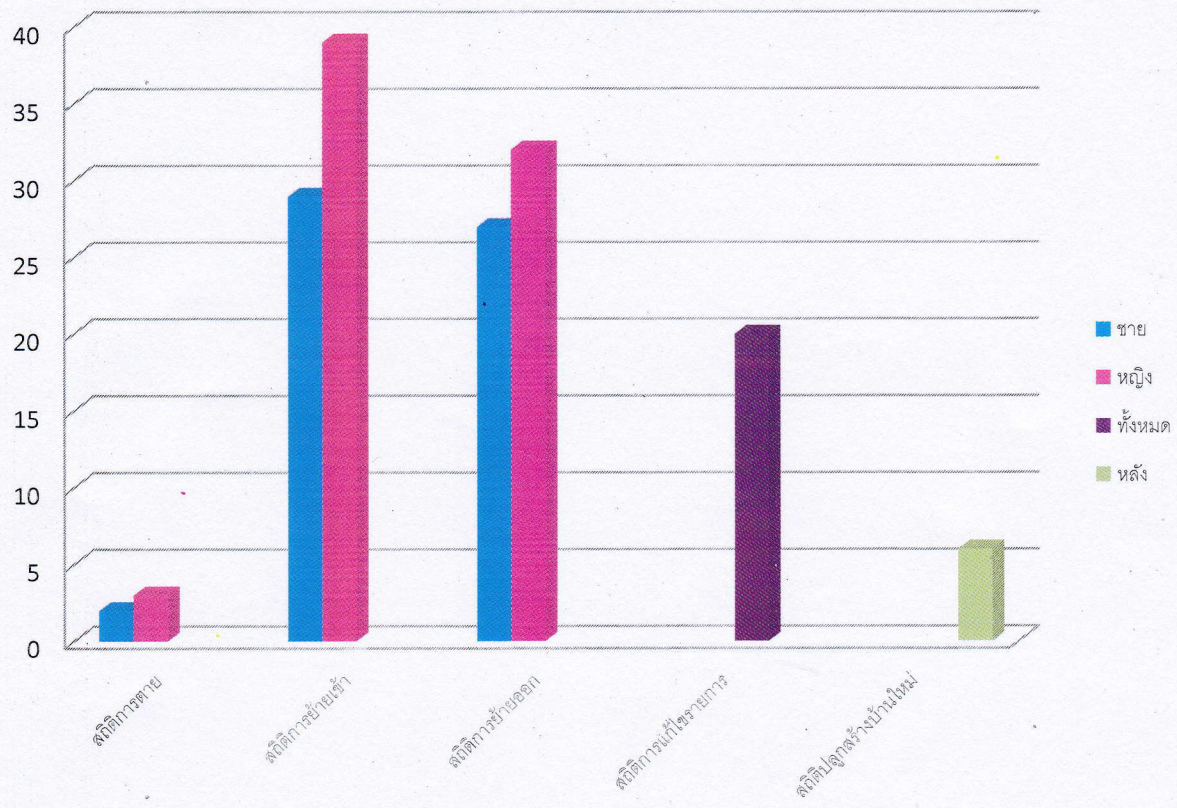

สถิติจำนวนประชากรและจำนวนครัวเรือน ประจำเดือน เมษายน 2565

สถิติประจำเดือน เมษายน 2565

สถิติบ้านจากทะเบียนบ้าน ตรวจสอบข้อมูลแยกรายเดือน ระดับสำนักทะเบียน

เขตพื้นที่ ท้องถิ่นเทศบาลตำบลจ้อหอ จังหวัดนครราชสีมา ตรวจสอบข้อมูลเดือนเมษายน 2565 ถึง เมษายน 2565

เดือนปี (พ.ศ)	จำนวน (หลัง)
เมษายน 2565	9,966

สถิติประชากรจากทะเบียนบ้าน ตรวจสอบข้อมูลแยกรายเดือน ระดับสำนักทะเบียน

เขตพื้นที่ ท้องถิ่นเทศบาลตำบลจอนหอ จังหวัดนครราชสีมา ตรวจสอบข้อมูลเดือนเมษายน 2565 ถึง เมษายน 2565

เดือนปี (พ.ศ)	ชาย	หญิง	รวม
เมษายน 2565	8,330	8,606	16,936

สถิติการตายจากมรณบัตร ตรวจสอบข้อมูลแยกรายเดือน ระดับสำนักทะเบียน

เขตพื้นที่ ท้องถิ่นเทศบาลตำบลจ้อหอ จังหวัดนครราชสีมา ตรวจสอบข้อมูลเดือนเมษายน 2565 ถึง เมษายน 2565

เดือนปี (พ.ศ)	จำนวน (หลัง)
เมษายน 2565	6
รวม	6