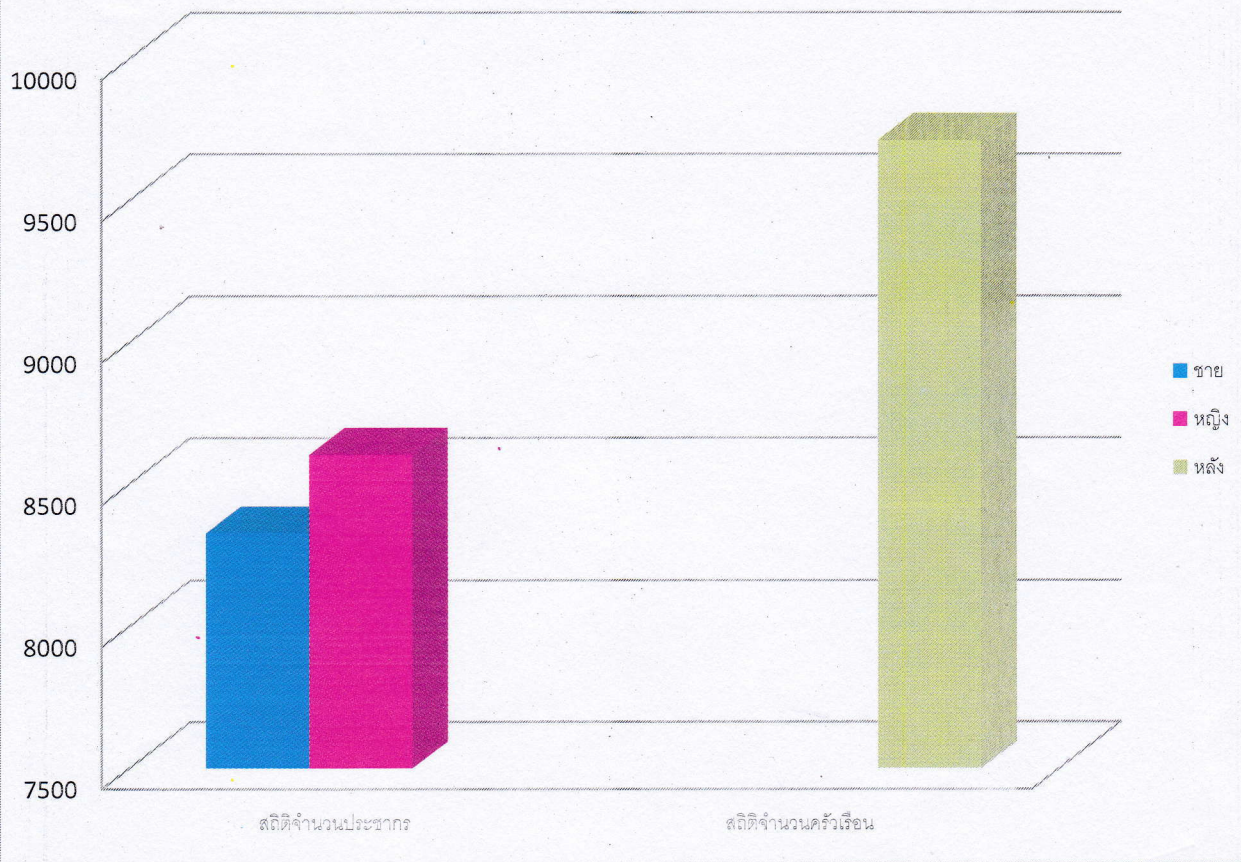

สถิติจำนวนประชากรและจำนวนครัวเรือน ประจำเดือน เมษายน 2565

สถิติประจำเดือน เมษายน 2565

สถิติบ้านจากทะเบียนบ้าน ตรวจสอบข้อมูลแยกรายเดือน ระดับสำนักทะเบียน

เขตพื้นที่ ท้องถิ่นเทศบาลตำบลจ้อหอ จังหวัดนครราชสีมา ตรวจสอบข้อมูลเดือนเมษายน 2565 ถึง เมษายน 2565

เดือนปี (พ.ศ)	จำนวน (หลัง)
เมษายน 2565	9,966

สถิติประชากรจากทะเบียนบ้าน ตรวจสอบข้อมูลแยกรายเดือน ระดับสำนักทะเบียน

เขตพื้นที่ ท้องถิ่นเทศบาลตำบลจอนหอ จังหวัดนครราชสีมา ตรวจสอบข้อมูลเดือนเมษายน 2565 ถึง เมษายน 2565

เดือนปี (พ.ศ)	ชาย	หญิง	รวม
เมษายน 2565	8,330	8,606	16,936

สถิติการตายจากมรณบัตร ตรวจสอบข้อมูลแยกรายเดือน ระดับสำนักทะเบียน

เขตพื้นที่ ท้องถิ่นเทศบาลตำบลจ้อหอ จังหวัดนครราชสีมา ตรวจสอบข้อมูลเดือนเมษายน 2565 ถึง เมษายน 2565