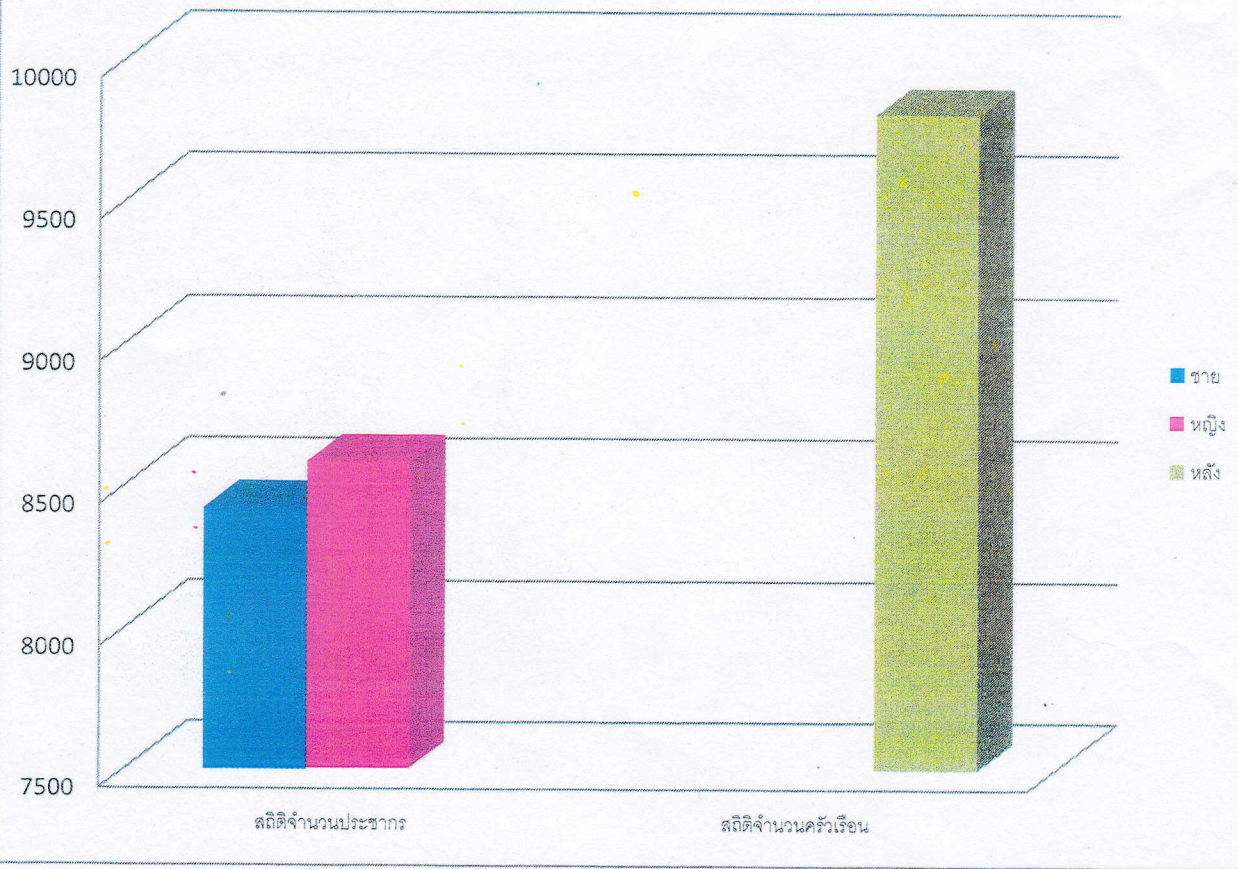

สถิติจำนวนประชากรและจำนวนครัวเรือน ประจำเดือน ตุลาคม

สถิติประชากรจากทะเบียนบ้าน ตรวจสอบข้อมูลแยกรายเดือน ระดับสำนักทะเบียน
เขตพื้นที่ ท้องถิ่นเทศบาลตำบลจ้อหอ จังหวัดนครราชสีมา ตรวจสอบข้อมูลเดือนตุลาคม 2564 ถึง ตุลาคม 2564

เดือนปี (พ.ศ)	ชาย	หญิง	รวม
ตุลาคม 2564	8,416	8,580	16,996

สถิติบ้านจากทะเบียนบ้าน ตรวจสอบข้อมูลแยกรายเดือน ระดับสำนักทะเบียน
เขตพื้นที่ ท้องถิ่นเทศบาลตำบลจ้อหอ จังหวัดนครราชสีมา ตรวจสอบข้อมูลเดือนตุลาคม 2564 ถึง ตุลาคม 2564