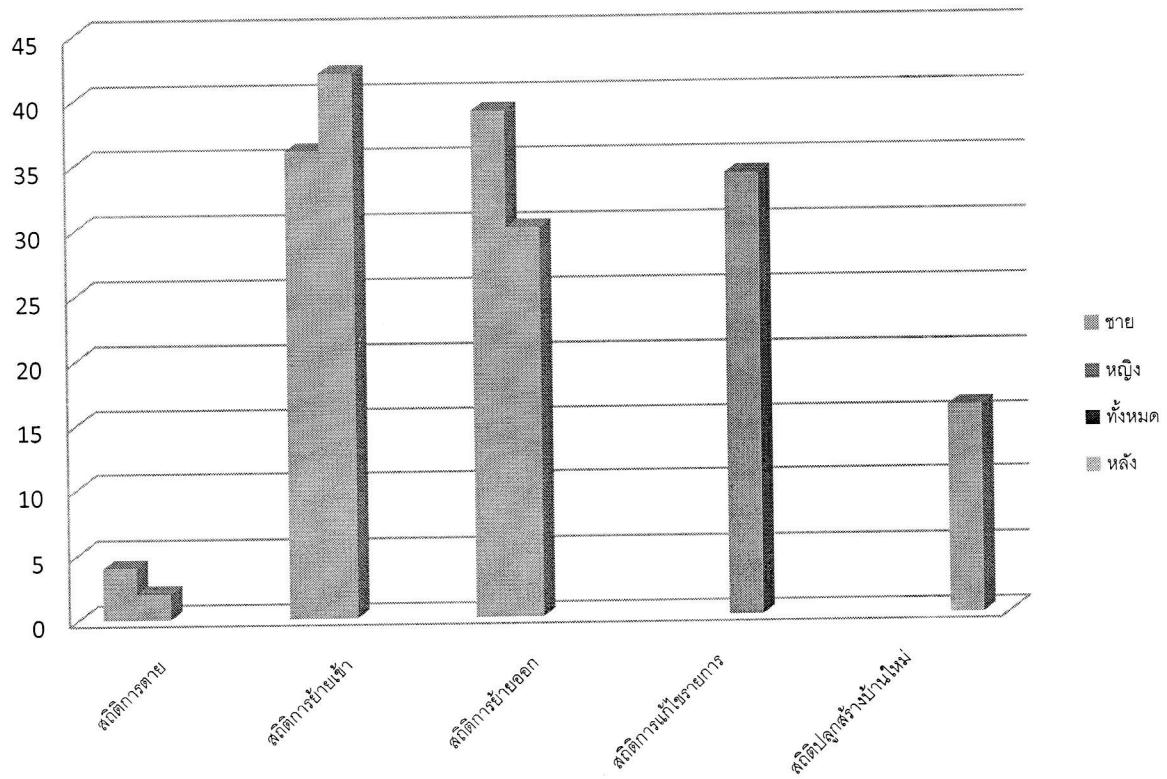

สถิติจำนวนประชากรและจำนวนครัวเรือน ประจำเดือน กุมภาพันธ์ 2566

สถิติประจำเดือน กุมภาพันธ์ 2566

สถิติประชากรจากทะเบียนบ้าน ตรวจสอบข้อมูลแยกรายเดือน ระดับสำนักทะเบียน
เขตพื้นที่ ท้องถิ่นเทศบาลตำบลจอหอ จังหวัดนครราชสีมา ตรวจสอบข้อมูลเดือนกุมภาพันธ์ 2566 ถึง กุมภาพันธ์ 2566

เดือนปี (พ.ศ)	ชาย	หญิง	รวม
กุมภาพันธ์ 2566	8,531	8,624	17,155

สถิติบ้านจากทะเบียนบ้าน ตรวจสอบข้อมูลแยกรายเดือน ระดับสำนักทะเบียน
เขตพื้นที่ ท้องถิ่นเทศบาลตำบลจ้อหอ จังหวัดนครราชสีมา ตรวจสอบข้อมูลเดือนกุมภาพันธ์ 2566 ถึง กุมภาพันธ์ 2566

เดือนปี (พ.ศ)	จำนวน (หลัง)
กุมภาพันธ์ 2566	9,991

สถิติการตายจากมรณบัตร ตรวจสอบข้อมูลแยกรายเดือน ระดับสำนักทะเบียน

เขตพื้นที่ ท้องถิ่นเทศบาลตำบลจอหอ จังหวัดนครราชสีมา ตรวจสอบข้อมูลเดือนกุมภาพันธ์ 2566 ถึง กุมภาพันธ์ 2566