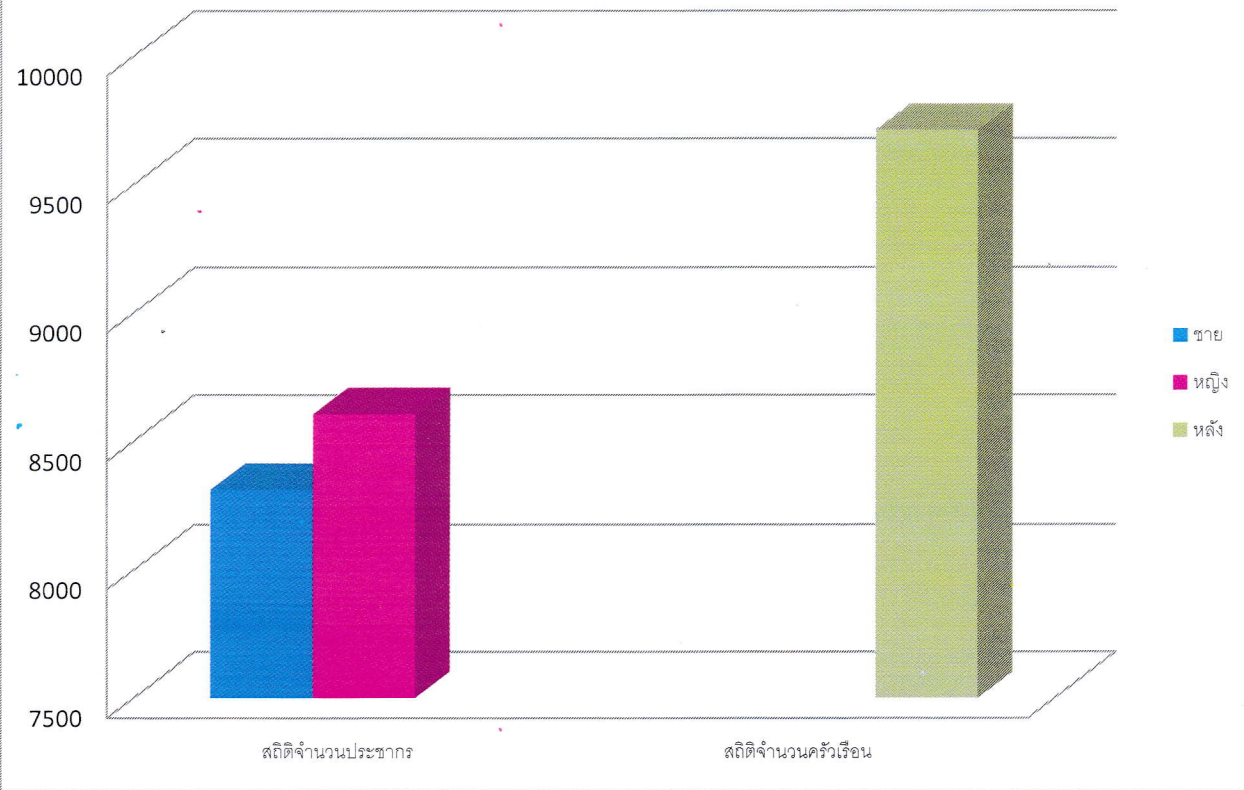

สถิติจำนวนประชากรและจำนวนครัวเรือน ประจำเดือน พฤษภาคม 2565

สถิติประจำเดือน พฤษภาคม 2565

สถิติประชากรจากทะเบียนบ้าน ตรวจสอบข้อมูลแยกรายเดือน ระดับสำนักทะเบียน

เขตพื้นที่ ท้องถิ่นเทศบาลตำบลจ้อหอ จังหวัดนครราชสีมา ตรวจสอบข้อมูลเดือนพฤษภาคม 2565 ถึง พฤษภาคม 2565

เดือนปี (พ.ศ)	ชาย	หญิง	รวม
พฤษภาคม 2565	8,313	8,610	16,923

สถิติบ้านจากทะเบียนบ้าน ตรวจสอบข้อมูลแยกรายเดือน ระดับสำนักทะเบียน
เขตพื้นที่ ท้องถิ่นเทศบาลตำบลจ้อหอ จังหวัดนครราชสีมา ตรวจสอบข้อมูลเดือน พฤษภาคม 2565 ถึง พฤษภาคม 2565

เดือนปี (พ.ศ)	จำนวน (หลัง)
พฤษภาคม 2565	9,969

สถิติการตายจากมรณบัตร ตรวจสอบข้อมูลแยกรายเดือน ระดับสำนักทะเบียน
เขตพื้นที่ ท้องถิ่นเทศบาลตำบลจอหอ จังหวัดนครราชสีมา ตรวจสอบข้อมูลเดือนพฤษภาคม 2565 ถึง พฤษภาคม 2565