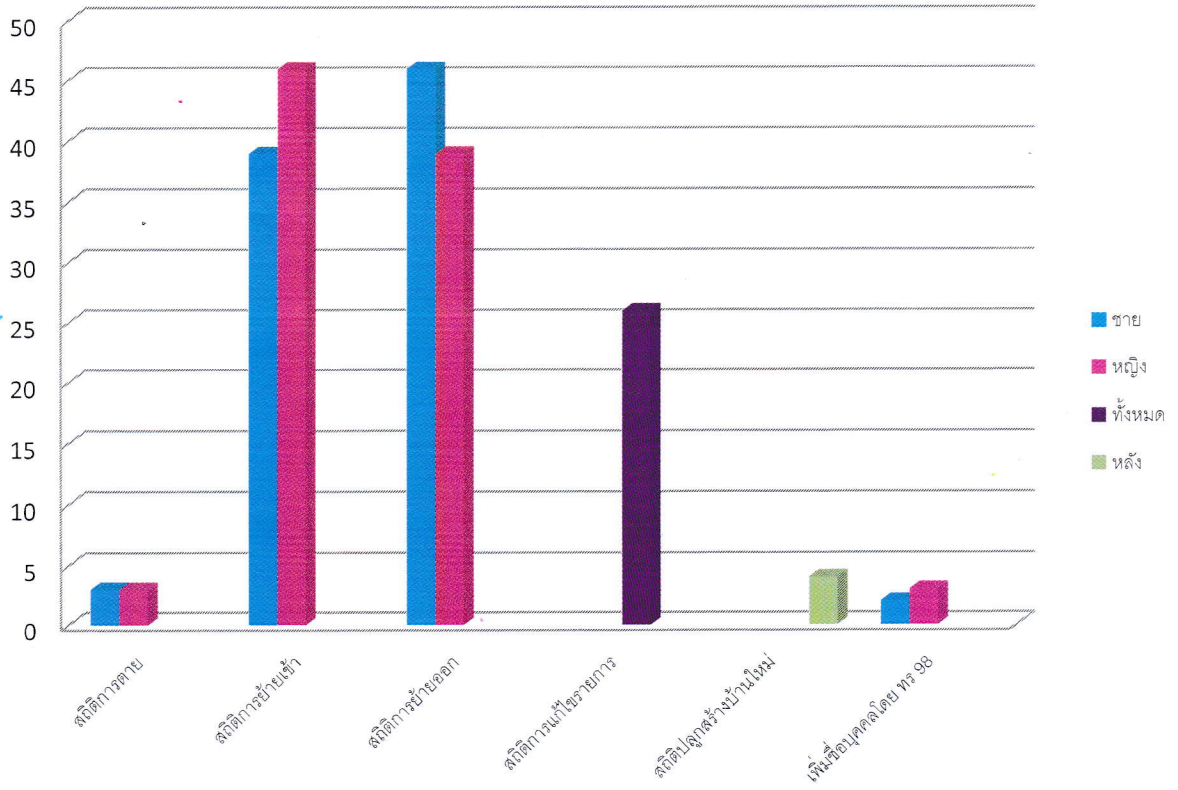

สถิติจำนวนประชากรและจำนวนครัวเรือน ประจำเดือน พฤษภาคม 2565

สถิติประจำเดือน พฤษภาคม 2565

สถิติประชากรจากทะเบียนบ้าน ตรวจสอบข้อมูลแยกรายเดือน ระดับสำนักทะเบียน

เขตพื้นที่ ท้องถิ่นเทศบาลตำบลจ้อหอ จังหวัดนครราชสีมา ตรวจสอบข้อมูลเดือนพฤษภาคม 2565 ถึง พฤษภาคม 2565

เดือนปี (พ.ศ)	ชาย	หญิง	รวม
พฤษภาคม 2565	8,313	8,610	16,923

สถิติบ้านจากทะเบียนบ้าน ตรวจสอบข้อมูลแยกรายเดือน ระดับสำนักทะเบียน
เขตพื้นที่ ท้องถิ่นเทศบาลตำบลจ้อหอ จังหวัดนครราชสีมา ตรวจสอบข้อมูลเดือน พฤษภาคม 2565 ถึง พฤษภาคม 2565

เดือนปี (พ.ศ)	จำนวน (หลัง)
พฤษภาคม 2565	9,969

สถิติการตายจากมรณบัตร ตรวจสอบข้อมูลแยกรายเดือน ระดับสำนักทะเบียน
เขตพื้นที่ ท้องถิ่นเทศบาลตำบลจอหอ จังหวัดนครราชสีมา ตรวจสอบข้อมูลเดือนพฤษภาคม 2565 ถึง พฤษภาคม 2565