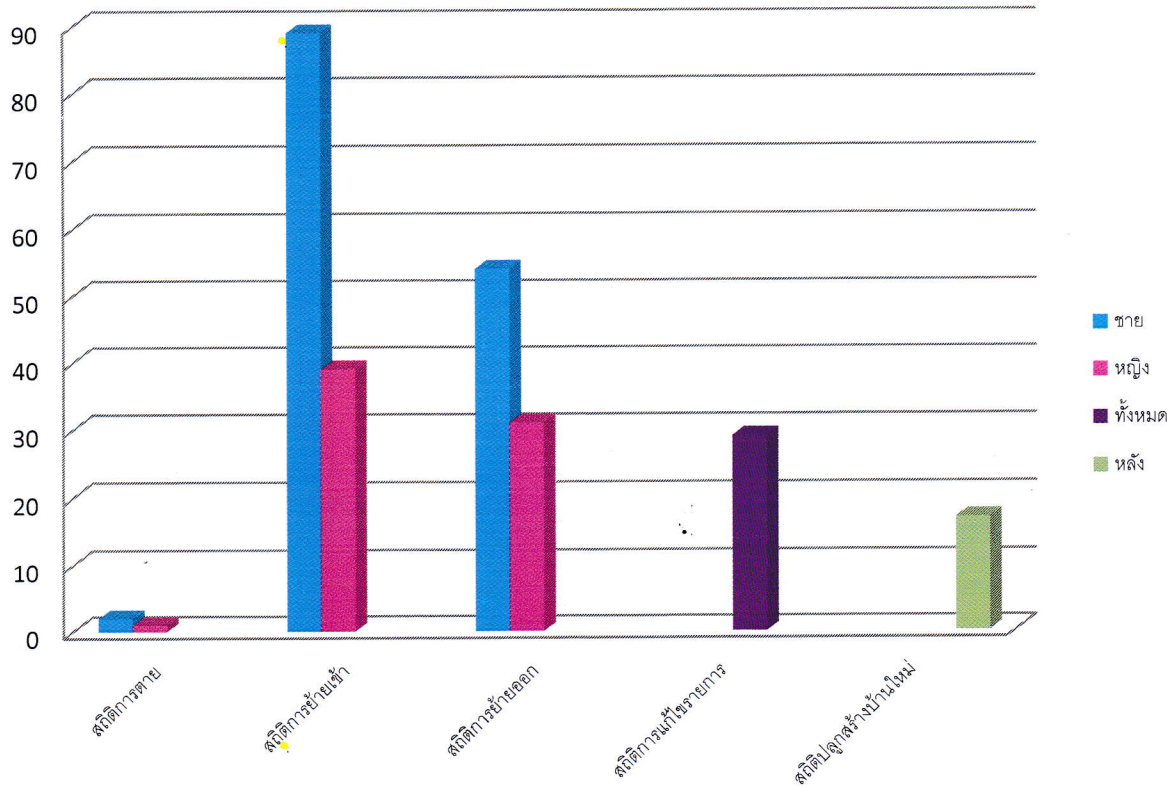

สถิติจำนวนประชากรและจำนวนครัวเรือน ประจำเดือน พฤศจิกายน

2565

สถิติประจำเดือน พฤศจิกายน 2565

สถิติประชากรจากทะเบียนบ้าน ตรวจสอบข้อมูลแยกรายเดือน ระดับสำนักทะเบียน
เขตพื้นที่ ท้องถิ่นเทศบาลตำบลจอหอ จังหวัดนครราชสีมา ตรวจสอบข้อมูลเดือนพฤศจิกายน 2565 ถึง พฤศจิกายน 2565

เดือนปี (พ.ศ)	ชาย	หญิง	รวม
พฤศจิกายน 2565	8,560	8,605	17,165

สถิติบ้านจากทะเบียนบ้าน ตรวจสอบข้อมูลแยกรายเดือน ระดับสำนักทะเบียน
เขตพื้นที่ ท้องถิ่นเทศบาลตำบลจอหอ จังหวัดนครราชสีมา ตรวจสอบข้อมูลเดือนพฤศจิกายน 2565 ถึง พฤศจิกายน 2565

เดือนปี (พ.ศ)	จำนวน (หลัง)
พฤศจิกายน 2565	10,033

สถิติการตายจากมรณบัตร ตรวจสอบข้อมูลแยกรายเดือน ระดับสำนักทะเบียน
เขตพื้นที่ ท้องถิ่นเทศบาลตำบลจ้อหอ จังหวัดนครราชสีมา ตรวจสอบข้อมูลเดือนพฤศจิกายน 2565 ถึง พฤศจิกายน 2565