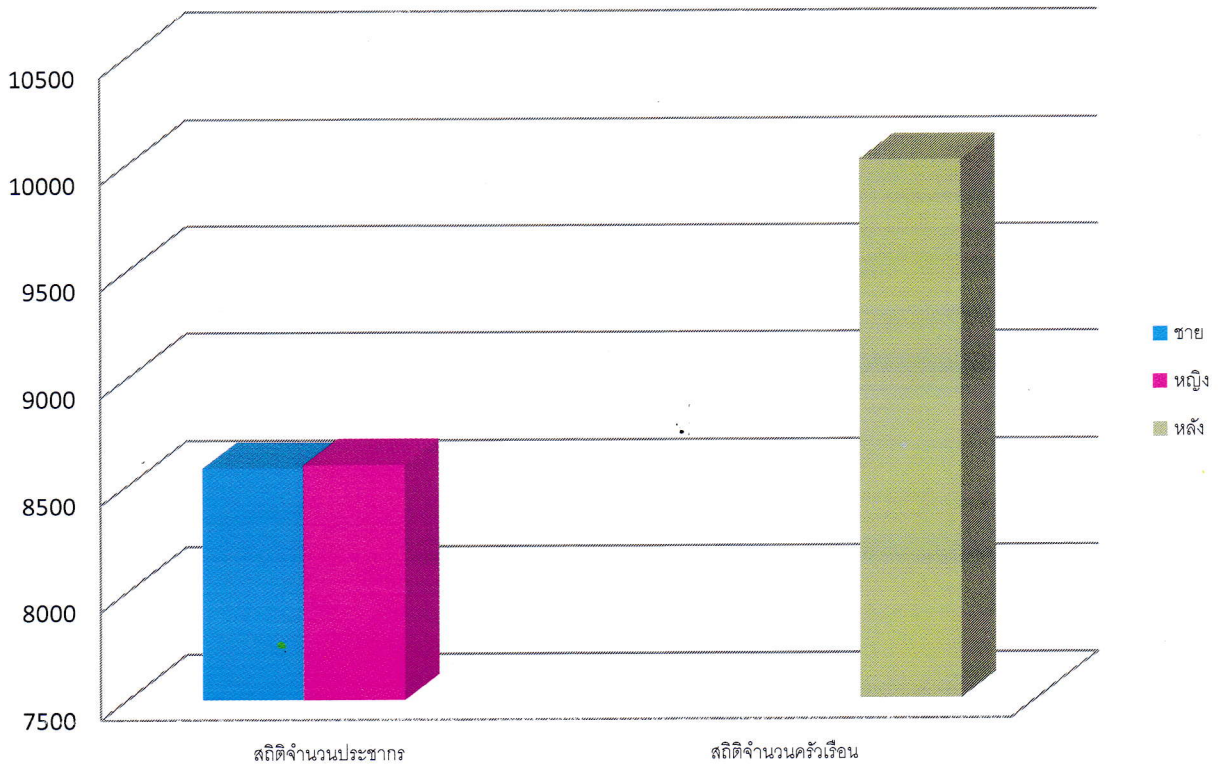

สถิติจำนวนประชากรและจำนวนครัวเรือน ประจำเดือน พฤศจิกายน

2565

สถิติประจำเดือน พฤศจิกายน 2565

สถิติประชากรจากทะเบียนบ้าน ตรวจสอบข้อมูลแยกรายเดือน ระดับสำนักทะเบียน
เขตพื้นที่ ท้องถิ่นเทศบาลตำบลจอหอ จังหวัดนครราชสีมา ตรวจสอบข้อมูลเดือนพฤศจิกายน 2565 ถึง พฤศจิกายน 2565

เดือนปี (พ.ศ)	ชาย	หญิง	รวม
พฤศจิกายน 2565	8,560	8,605	17,165

สถิติบ้านจากทะเบียนบ้าน ตรวจสอบข้อมูลแยกรายเดือน ระดับสำนักทะเบียน
เขตพื้นที่ ท้องถิ่นเทศบาลตำบลจอหอ จังหวัดนครราชสีมา ตรวจสอบข้อมูลเดือนพฤศจิกายน 2565 ถึง พฤศจิกายน 2565

เดือนปี (พ.ศ)	จำนวน (หลัง)
พฤศจิกายน 2565	10,033

สถิติการตายจากมรณบัตร ตรวจสอบข้อมูลแยกรายเดือน ระดับสำนักทะเบียน
เขตพื้นที่ ท้องถิ่นเทศบาลตำบลจ้อหอ จังหวัดนครราชสีมา ตรวจสอบข้อมูลเดือนพฤศจิกายน 2565 ถึง พฤศจิกายน 2565