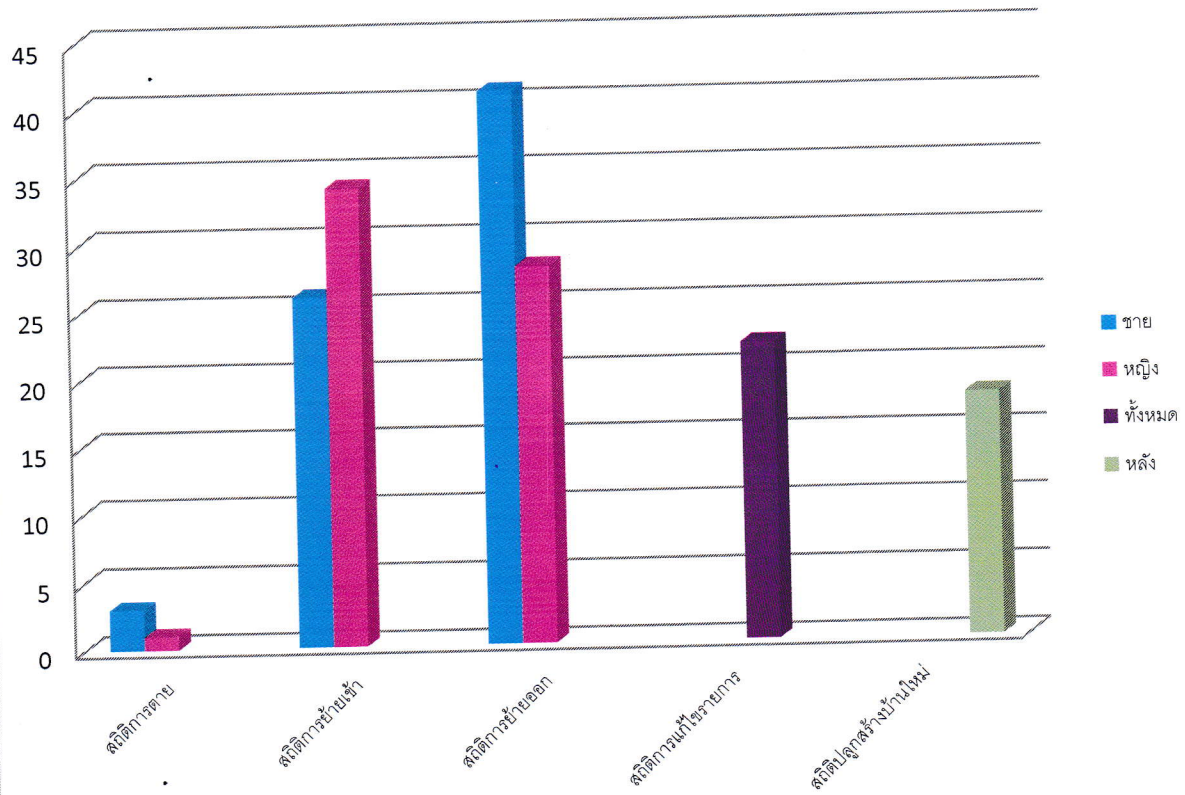

สถิติจำนวนประชากรและจำนวนครัวเรือน ประจำเดือน กุมภาพันธ์
พ.ศ. 2565

สถิติประจำเดือน กุมภาพันธ์ 2565

สถิติประชากรจากทะเบียนบ้าน ตรวจสอบข้อมูลแยกรายเดือน ระดับสำนักทะเบียน
เขตพื้นที่ ท้องถิ่นเทศบาลตำบลจ้อหอ จังหวัดนครราชสีมา ตรวจสอบข้อมูลเดือนกุมภาพันธ์ 2565 ถึง กุมภาพันธ์ 2565

เดือนปี (พ.ศ)	ชาย	หญิง	รวม
กุมภาพันธ์ 2565	8,333	8,600	16,933

สถิติบ้านจากทะเบียนบ้าน ตรวจสอบข้อมูลแยกรายเดือน ระดับสำนักทะเบียน
เขตพื้นที่ ท้องถิ่นเทศบาลตำบลจ้อหอ จังหวัดนครราชสีมา ตรวจสอบข้อมูลเดือนกุมภาพันธ์ 2565 ถึง กุมภาพันธ์ 2565

เดือนปี (พ.ศ)	จำนวน (หลัง)
กุมภาพันธ์ 2565	9,940

สถิติการตายจากมรณบัตร ตรวจสอบข้อมูลแยกรายเดือน ระดับสำนักทะเบียน

เขตพื้นที่ ท้องถิ่นเทศบาลตำบลจอหอ จังหวัดนครราชสีมา ตรวจสอบข้อมูลเดือนกุมภาพันธ์ 2565 ถึง กุมภาพันธ์ 2565

เดือนปี (พ.ศ)	จำนวน (หลัง)
กุมภาพันธ์ 2565	18
รวม	18