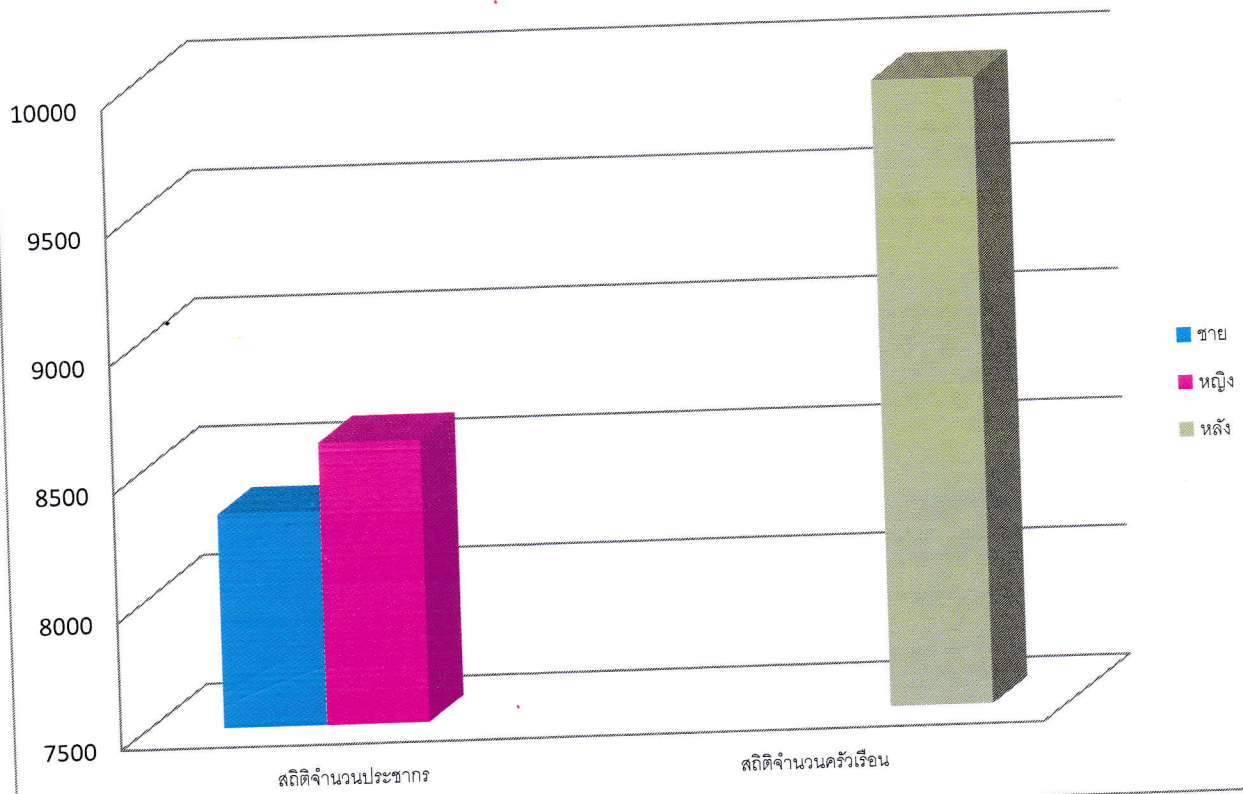

สถิติจำนวนประชากรและจำนวนครัวเรือน ประจำเดือน กุมภาพันธ์
พ.ศ. 2565

สถิติประจำเดือน กุมภาพันธ์ 2565

สถิติประชากรจากทะเบียนบ้าน ตรวจสอบข้อมูลแยกรายเดือน ระดับสำนักทะเบียน
เขตพื้นที่ ท้องถิ่นเทศบาลตำบลจ้อหอ จังหวัดนครราชสีมา ตรวจสอบข้อมูลเดือนกุมภาพันธ์ 2565 ถึง กุมภาพันธ์ 2565

เดือนปี (พ.ศ)	ชาย	หญิง	รวม
กุมภาพันธ์ 2565	8,333	8,600	16,933

สถิติบ้านจากทะเบียนบ้าน ตรวจสอบข้อมูลแยกรายเดือน ระดับสำนักทะเบียน
เขตพื้นที่ ท้องถิ่นเทศบาลตำบลจ้อหอ จังหวัดนครราชสีมา ตรวจสอบข้อมูลเดือนกุมภาพันธ์ 2565 ถึง กุมภาพันธ์ 2565

เดือนปี (พ.ศ)	จำนวน (หลัง)
กุมภาพันธ์ 2565	9,940

สถิติการตายจากมรณบัตร ตรวจสอบข้อมูลแยกรายเดือน ระดับสำนักทะเบียน

เขตพื้นที่ ท้องถิ่นเทศบาลตำบลจอหอ จังหวัดนครราชสีมา ตรวจสอบข้อมูลเดือนกุมภาพันธ์ 2565 ถึง กุมภาพันธ์ 2565