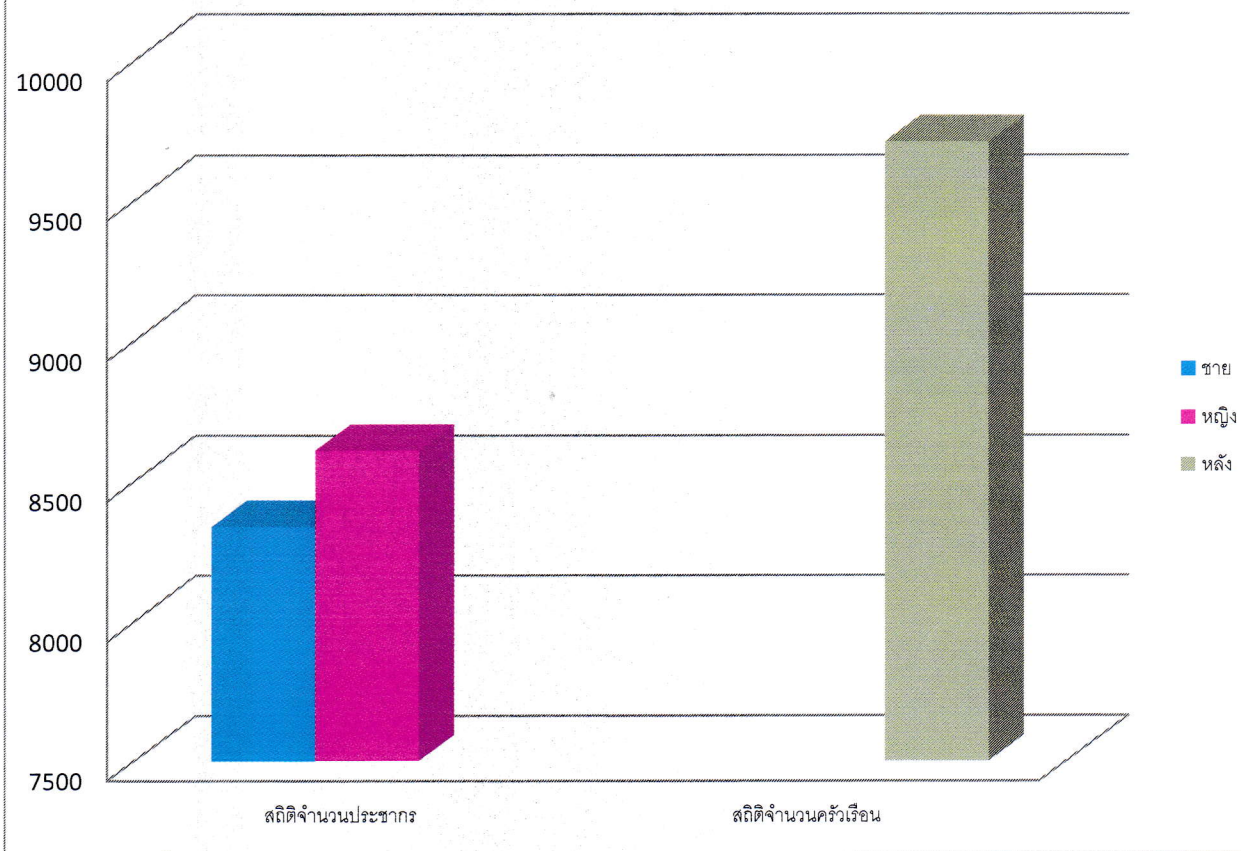

สถิติจำนวนประชากรและจำนวนครัวเรือน ประจำเดือน มีนาคม 2565

สถิติประจำเดือน มีนาคม 2565

สถิติประชากรจากทะเบียนบ้าน ตรวจสอบข้อมูลแยกรายเดือน ระดับสำนักทะเบียน
เขตพื้นที่ ท้องถิ่นเทศบาลตำบลจอหอ จังหวัดนครราชสีมา ตรวจสอบข้อมูลเดือนมีนาคม 2565 ถึง มีนาคม 2565

เดือนปี (พ.ศ)	ชาย	หญิง	รวม
มีนาคม 2565	8,336	8,610	16,946

สถิติบ้านจากทะเบียนบ้าน ตรวจสอบข้อมูลแยกรายเดือน ระดับสำนักทะเบียน
เขตพื้นที่ ท้องถิ่นเทศบาลตำบลจ้อหอ จังหวัดนครราชสีมา ตรวจสอบข้อมูลเดือนมีนาคม 2565 ถึง มีนาคม 2565