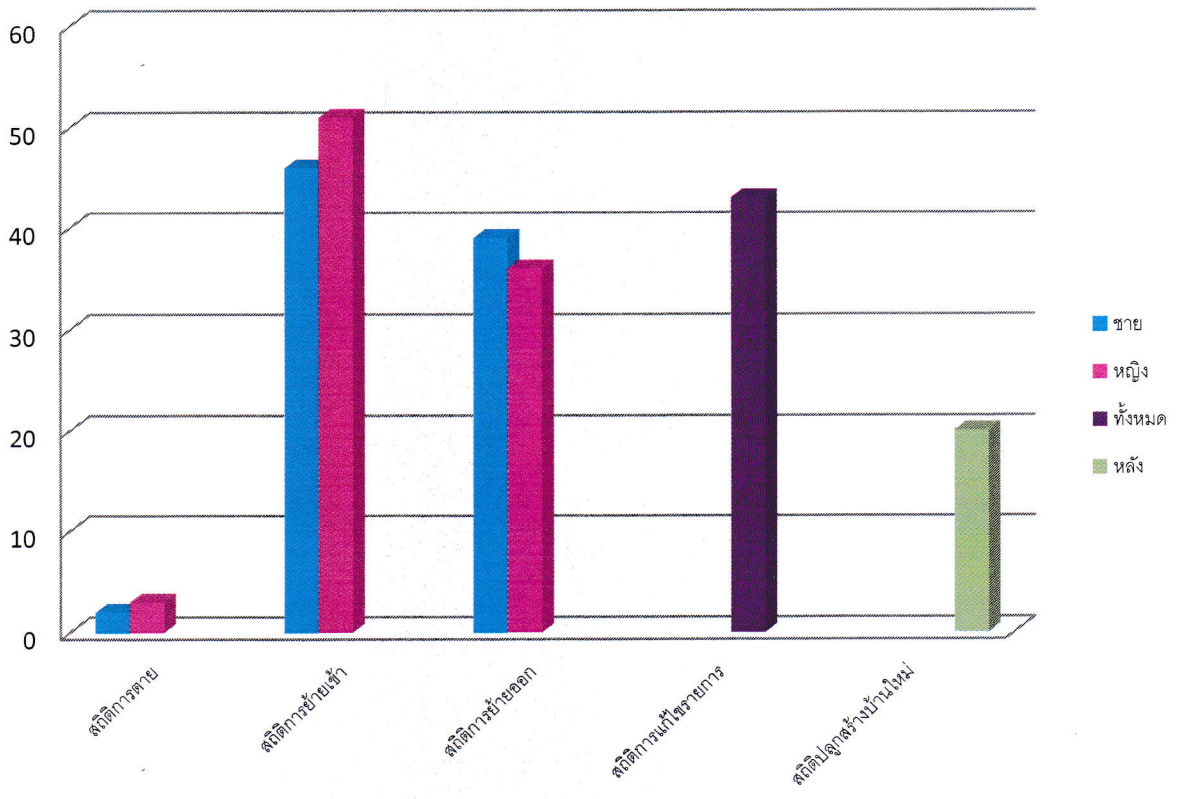

สถิติจำนวนประชากรและจำนวนครัวเรือน ประจำเดือน มีนาคม 2565

สถิติประจำเดือน มีนาคม 2565

สถิติประชากรจากทะเบียนบ้าน ตรวจสอบข้อมูลแยกรายเดือน ระดับสำนักทะเบียน
เขตพื้นที่ ท้องถิ่นเทศบาลตำบลจอหอ จังหวัดนครราชสีมา ตรวจสอบข้อมูลเดือนมีนาคม 2565 ถึง มีนาคม 2565

เดือนปี (พ.ศ)	ชาย	หญิง	รวม
มีนาคม 2565	8,336	8,610	16,946

สถิติบ้านจากทะเบียนบ้าน ตรวจสอบข้อมูลแยกรายเดือน ระดับสำนักทะเบียน
เขตพื้นที่ ท้องถิ่นเทศบาลตำบลจ้อหอ จังหวัดนครราชสีมา ตรวจสอบข้อมูลเดือนมีนาคม 2565 ถึง มีนาคม 2565

เดือนปี (พ.ศ)	จำนวน (หลัง)
มีนาคม 2565	9,960

สถิติการตายจากมรณบัตร ตรวจสอบข้อมูลแยกรายเดือน ระดับสำนักทะเบียน
เขตพื้นที่ ท้องถิ่นเทศบาลตำบลจ้อหอ จังหวัดนครราชสีมา ตรวจสอบข้อมูลเดือนมีนาคม 2565 ถึง มีนาคม 2565