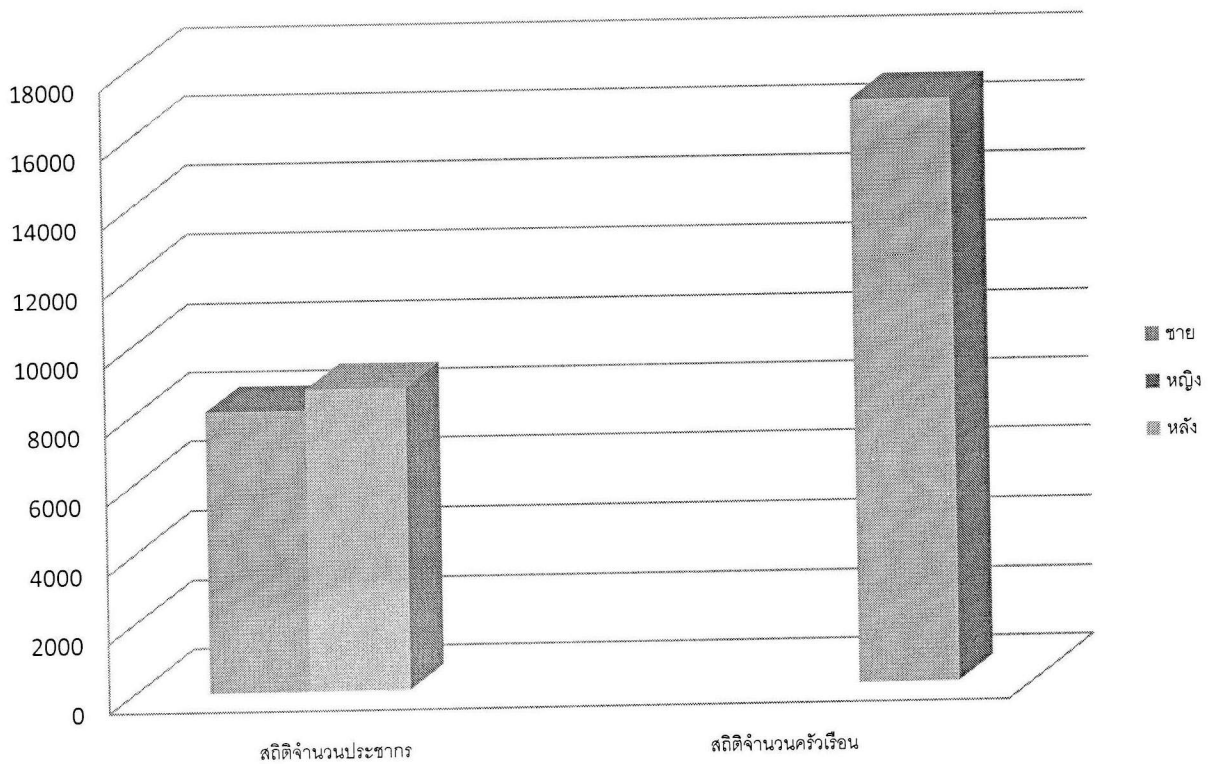

สถิติจำนวนประชากรและจำนวนครัวเรือน ประจำเดือนธันวาคม
2566

ลงชื่อ... สุทธิตาใจ อิมกลาง (ผู้บันทึกรายงาน)
(น.ส.สุดารัตน์ อิมกลาง)

สถิติประจำเดือน ธันวาคม 2566

ลงชื่อ... สุดารัตน์ อัมกลาง (ผู้บันทึกรายงาน)
 (น.ส.สุดารัตน์ อัมกลาง)

สถิติประชากรจากทะเบียนบ้าน ตรวจสอบข้อมูลแยกรายเดือน ระดับสำนักทะเบียน

เขตพื้นที่ ท้องถิ่นเทศบาลตำบลจอหอ จังหวัดนครราชสีมา ตรวจสอบข้อมูลเดือนธันวาคม 2566 ถึง ธันวาคม 2566

เดือนปี (พ.ศ)	ชาย	หญิง	รวม
ธันวาคม 2566	8,129	8,739	16,868