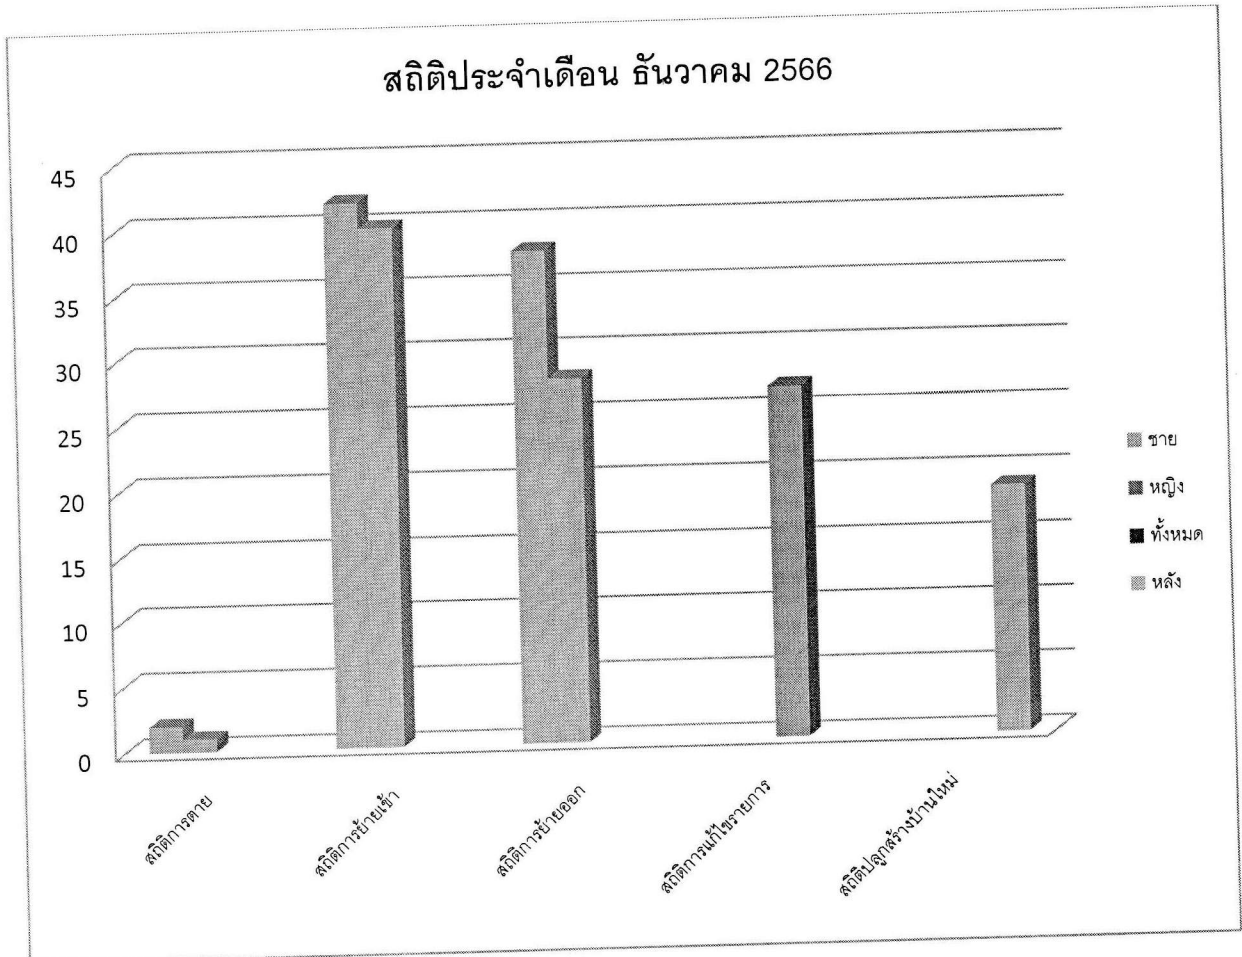

สถิติจำนวนประชากรและจำนวนครัวเรือน ประจำเดือนธันวาคม
2566

ลงชื่อ... สุทธิตาใจ อิมกลาง (ผู้บันทึกรายงาน)
(น.ส.สุดารัตน์ อิมกลาง)

สถิติประจำเดือน ธันวาคม 2566

ลงชื่อ... สุดารัตน์ อัมกลาง (ผู้บันทึกรายงาน)
 (น.ส.สุดารัตน์ อัมกลาง)

สถิติประชากรจากทะเบียนบ้าน ตรวจสอบข้อมูลแยกรายเดือน ระดับสำนักทะเบียน

เขตพื้นที่ ท้องถิ่นเทศบาลตำบลจอหอ จังหวัดนครราชสีมา ตรวจสอบข้อมูลเดือนธันวาคม 2566 ถึง ธันวาคม 2566

เดือนปี (พ.ศ)	ชาย	หญิง	รวม
ธันวาคม 2566	8,129	8,739	16,868

สถิติการตายจากมรณบัตร ตรวจสอบข้อมูลแยกรายเดือน ระดับสำนักทะเบียน

เขตพื้นที่ ท้องถิ่นเทศบาลตำบลจอหอ จังหวัดนครราชสีมา ตรวจสอบข้อมูลเดือนธันวาคม 2566 ถึง ธันวาคม 2566

เดือนปี (พ.ศ)	ชาย	หญิง	รวม
ธันวาคม 2566	2	1	3
รวม	2	1	3

สถิติการย้ายออกจากใบแจ้งย้ายออก ตรวจสอบข้อมูลแยกรายเดือน ระดับสำนักทะเบียน
เขตพื้นที่ ท้องถิ่นเทศบาลตำบลจอหอ จังหวัดนครราชสีมา ตรวจสอบข้อมูลเดือนธันวาคม 2566 ถึง ธันวาคม 2566

เดือนปี (พ.ศ)	ชาย	หญิง	รวม
ธันวาคม 2566	38	28	66
รวม	38	28	66