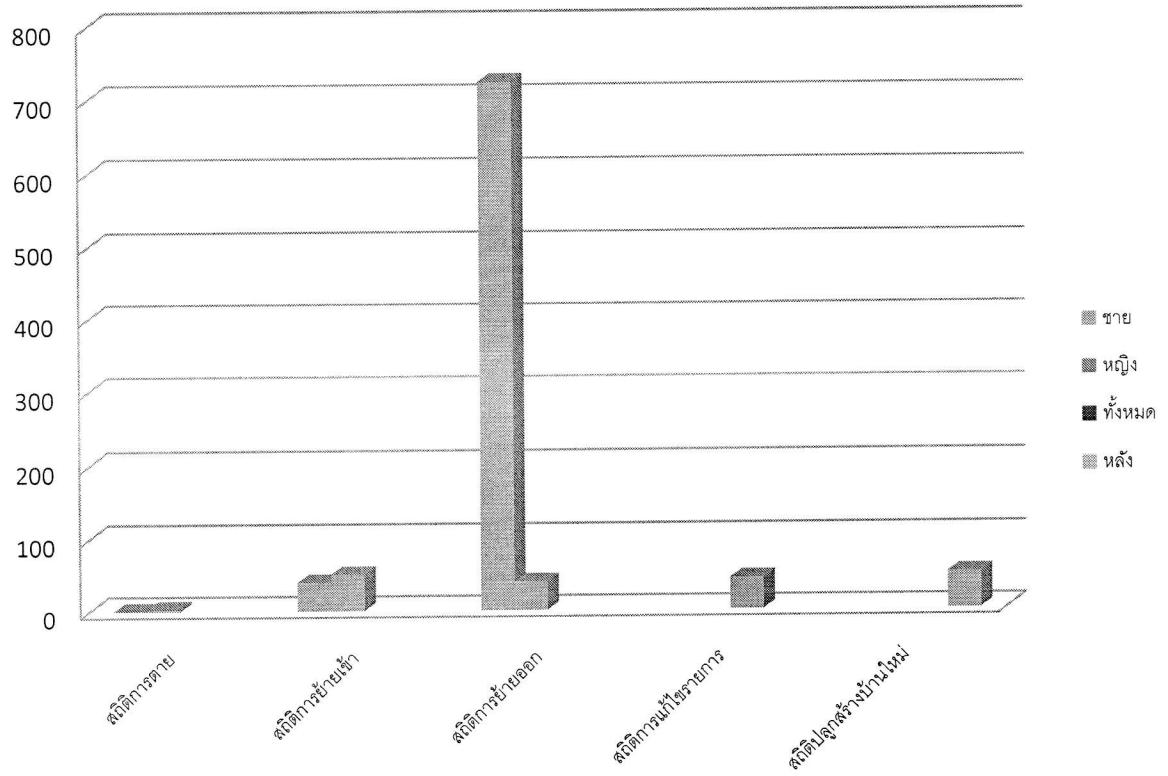

สถิติจำนวนประชากรและจำนวนครัวเรือน ประจำเดือน มิถุนายน 2566

### สถิติประจำเดือน มิถุนายน 2566

สถิติประชากรจากทะเบียนบ้าน ตรวจสอบข้อมูลแยกรายเดือน ระดับสำนักทะเบียน

เขตพื้นที่ ท้องถิ่นเทศบาลตำบลจอหอ จังหวัดนครราชสีมา ตรวจสอบข้อมูลเดือนมิถุนายน 2566 ถึง มิถุนายน 2566

เดือนปี (พ.ศ)	จำนวน (หลัง)
มิถุนายน 2566	10,100

สถิติการตายจากมรณบัตร ตรวจสอบข้อมูลแยกรายเดือน ระดับสำนักทะเบียน

เขตพื้นที่ ท้องถิ่นเทศบาลตำบลจอหอ จังหวัดนครราชสีมา ตรวจสอบข้อมูลเดือนมิถุนายน 2566 ถึง มิถุนายน 2566